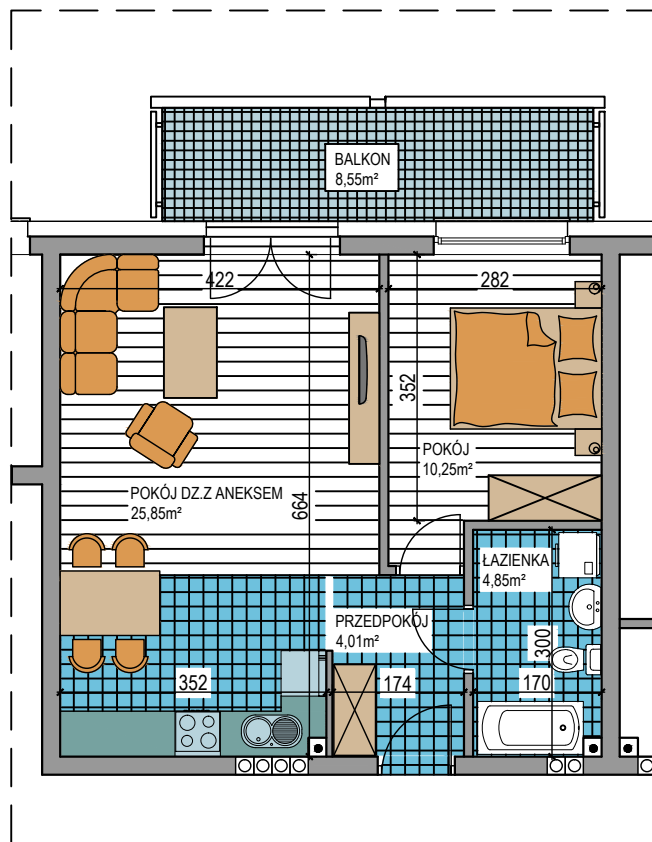

BUDOWNICTWO PIETRZAK

WARSZAWSKA

BUDYNEK WIELOORODZINNY
MŁAWA, UL. WARSZAWSKA
Piętro III, Mieszkanie NR 13
Powierzchnia użytkowa: 44,96m²

LOKALIZACJA
MIESZKANIA