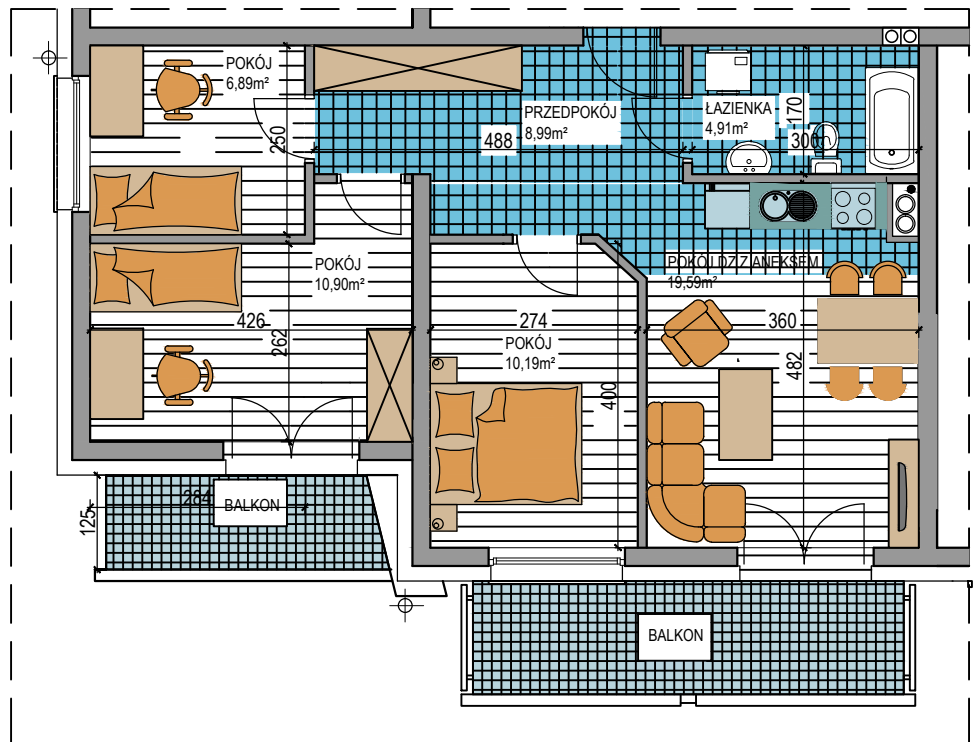

BUDOWNICTWO PIETRZAK

# WARSZAWSKA

BUDYNEK WIELORODZINNY  
MŁAWA, UL. WARSZAWSKA  
Piętro II, Mieszkanie NR 11  
Powierzchnia użytkowa: 61,47m<sup>2</sup>

LOKALIZACJA  
MIESZKANIA