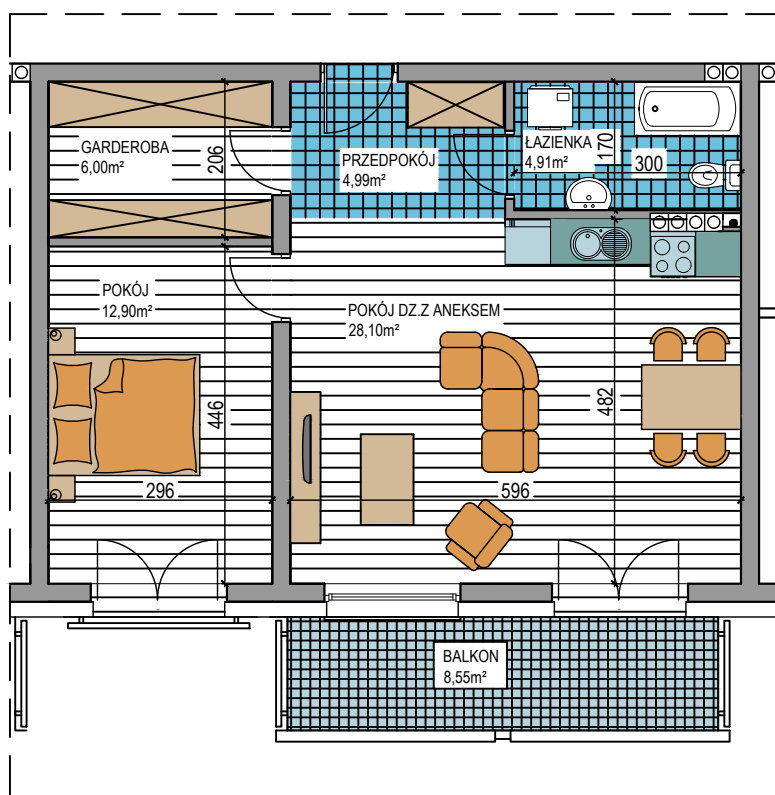

BUDOWNICTWO PIETRZAK

WARSZAWSKA

BUDYNEK WIELORODZINNY
MŁAWA, UL. WARSZAWSKA
Piętro II, Mieszkanie NR 10
Powierzchnia użytkowa: 56,80m²

LOKALIZACJA
MIESZKANIA