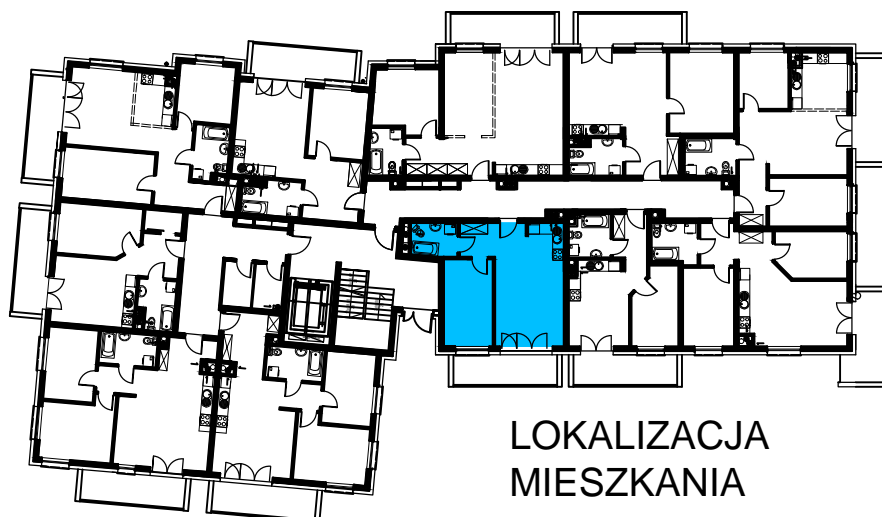

BUDOWNICTWO PIETRZAK

SMOLARNIA

BUDYNEK WIELORODZINNY
MŁAWA, UL. SMOLARNIA
Parter, mieszkanie NR 66
Powierzchnia użytkowa: 42,01m²

LOKALIZACJA
MIESZKANIA