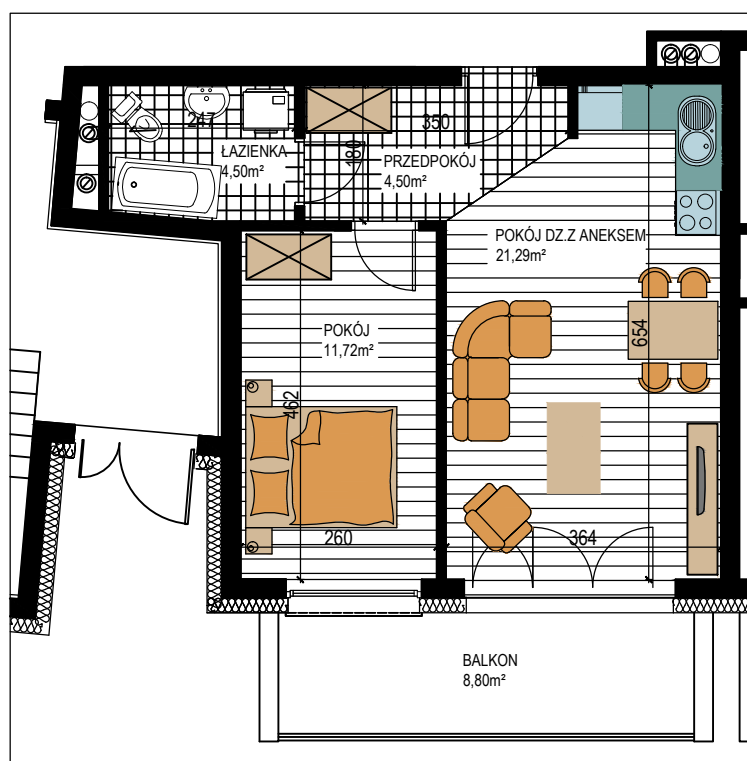

BUDOWNICTWO PIETRZAK

SMOLARNIA

BUDYNEK WIELORODZINNY
MŁAWA, UL. SMOLARNIA
Parter, mieszkanie NR 66
Powierzchnia użytkowa: 42,01m²

LOKALIZACJA
MIESZKANIA