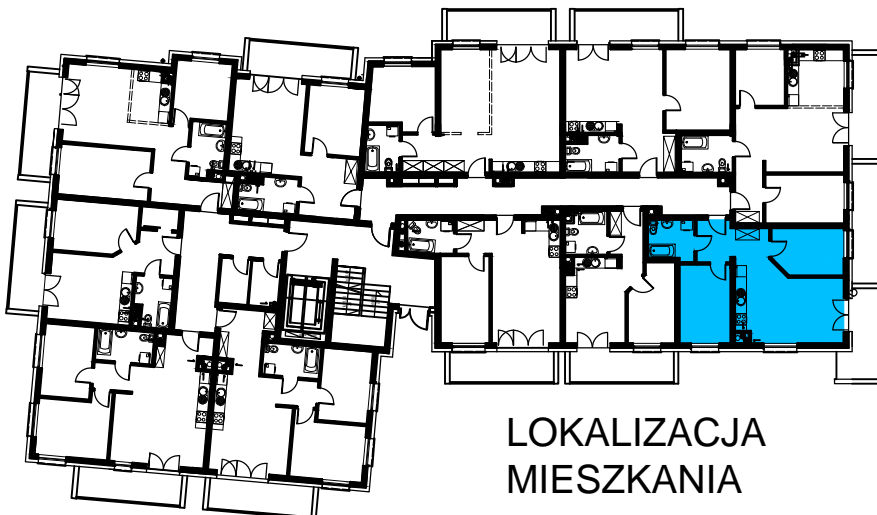

BUDOWNICTWO PIETRZAK

SMOLARNIA

BUDYNEK WIELORODZINNY
MŁAWA, UL. SMOLARNIA
Parter, mieszkanie NR 64
Powierzchnia użytkowa: 53,23m²

LOKALIZACJA
MIESZKANIA