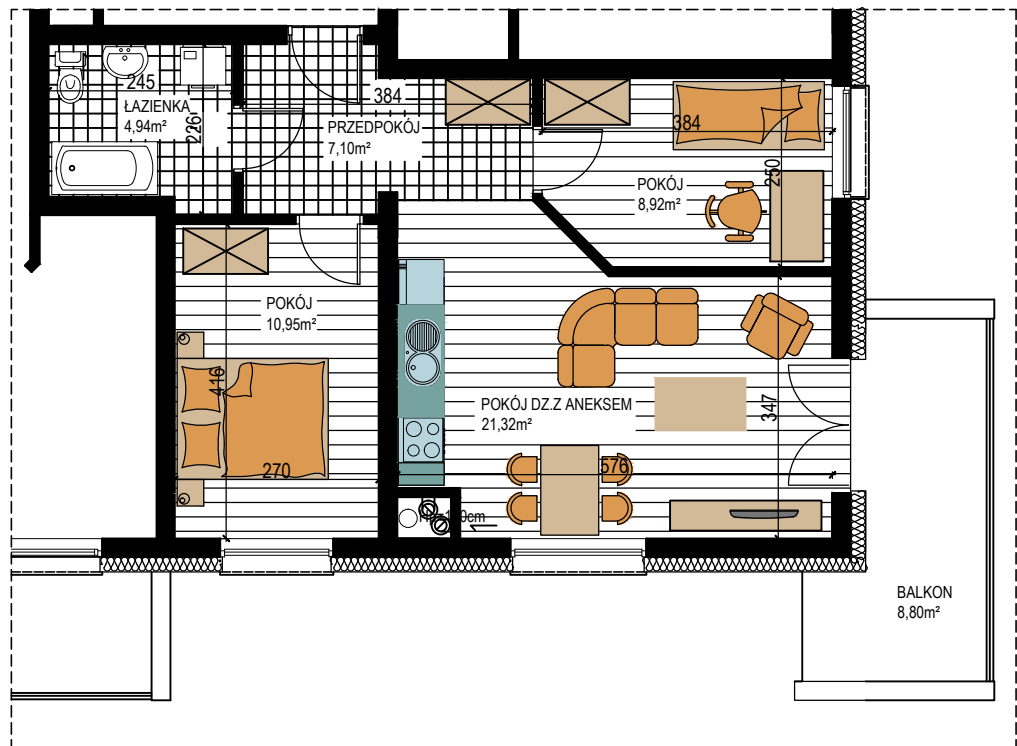

BUDOWNICTWO PIETRZAK

SMOLARNIA

BUDYNEK WIELORODZINNY
MŁAWA, UL. SMOLARNIA
Parter, mieszkanie NR 64
Powierzchnia użytkowa: 53,23m²

LOKALIZACJA
MIESZKANIA