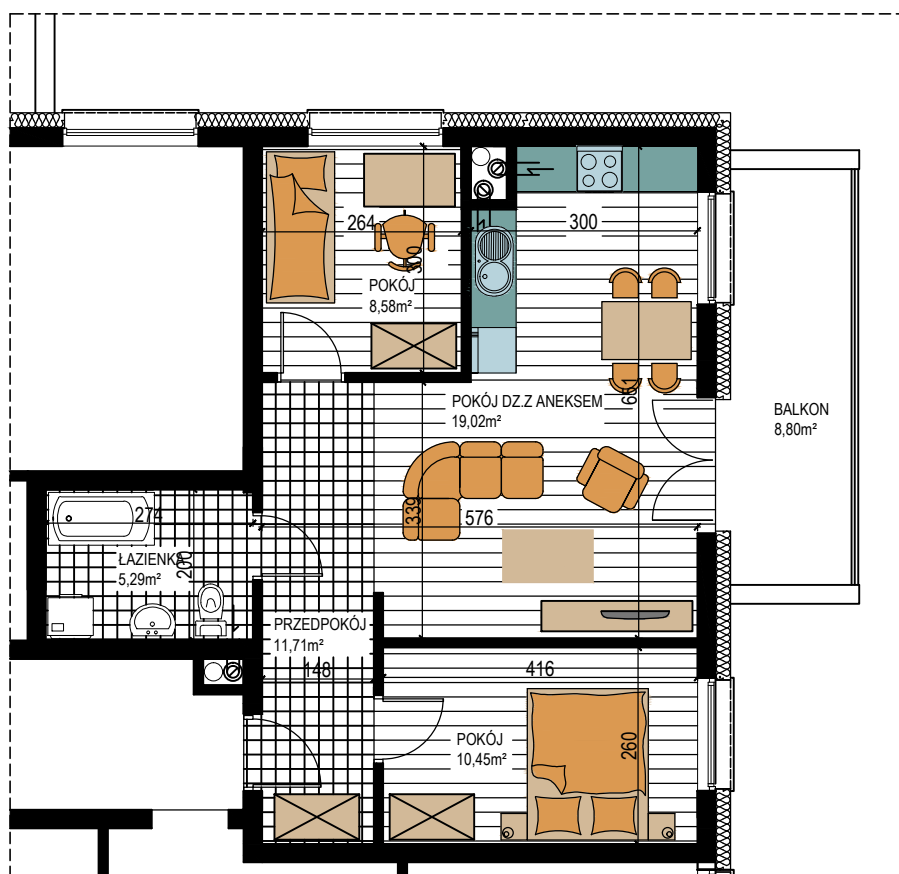

BUDOWNICTWO PIETRZAK

SMOLARNIA

BUDYNEK WIELORODZINNY
MŁAWA, UL. SMOLARNIA
Parter, mieszkanie NR 63
Powierzchnia użytkowa: 55,14m²

LOKALIZACJA
MIESZKANIA