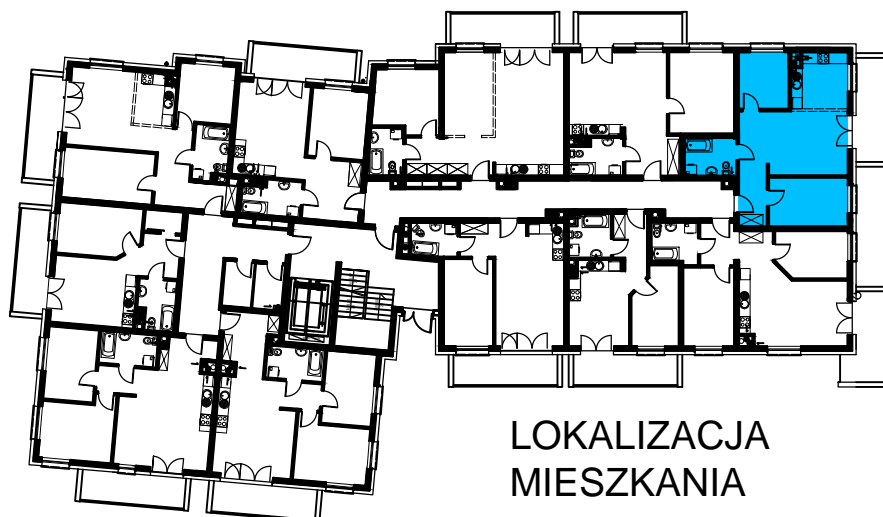

BUDOWNICTWO PIETRZAK

SMOLARNIA

BUDYNEK WIELORODZINNY
MŁAWA, UL. SMOLARNIA
Parter, mieszkanie NR 63
Powierzchnia użytkowa: 55,14m²

LOKALIZACJA
MIESZKANIA