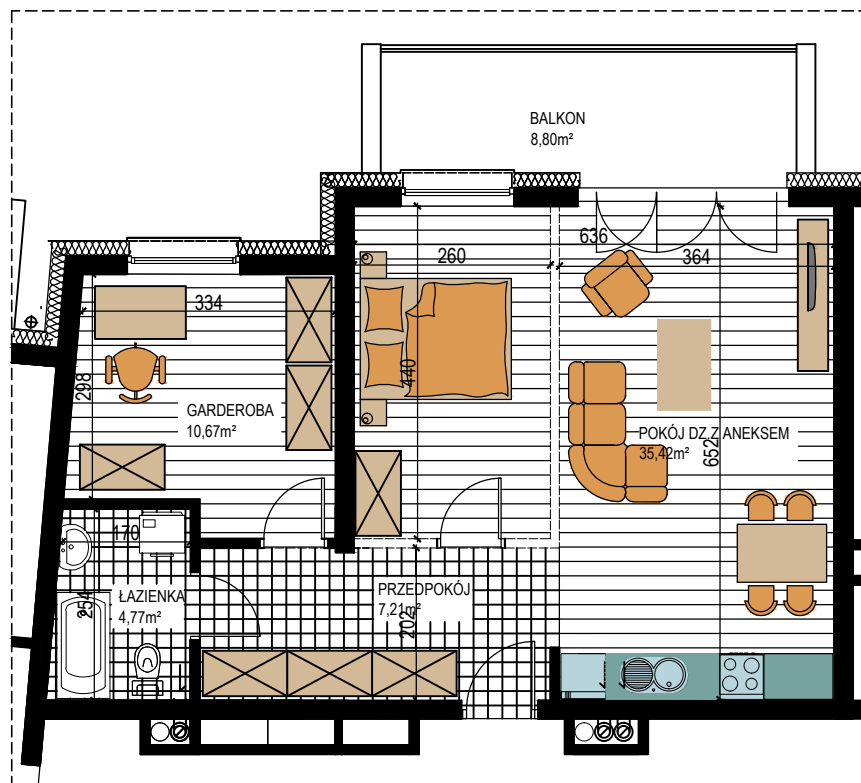

BUDOWNICTWO PIETRZAK

SMOLARNIA

BUDYNEK WIELORODZINNY

MŁAWA, UL. SMOLARNIA

Parter, mieszkanie NR 61

Powierzchnia użytkowa: 58,07m²

LOKALIZACJA
MIESZKANIA