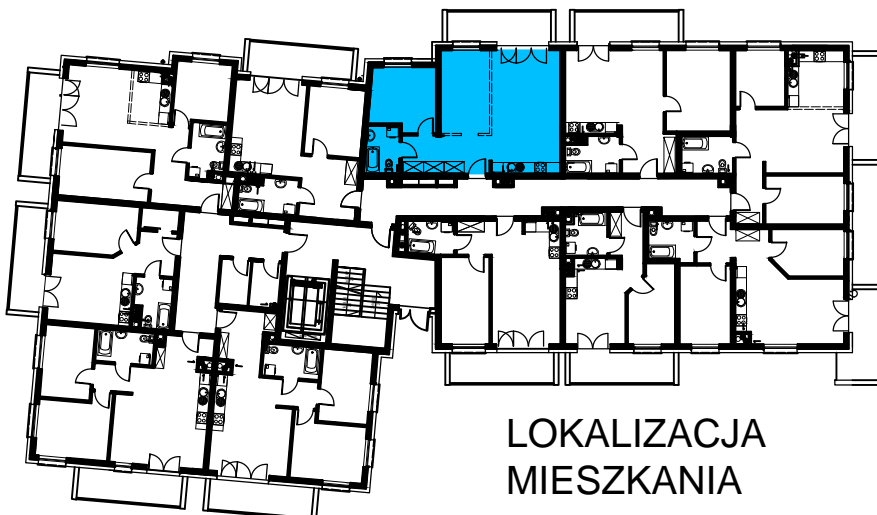

BUDOWNICTWO PIETRZAK

SMOLARNIA

BUDYNEK WIELORODZINNY

MŁAWA, UL. SMOLARNIA

Parter, mieszkanie NR 61

Powierzchnia użytkowa: 58,07m²

LOKALIZACJA
MIESZKANIA