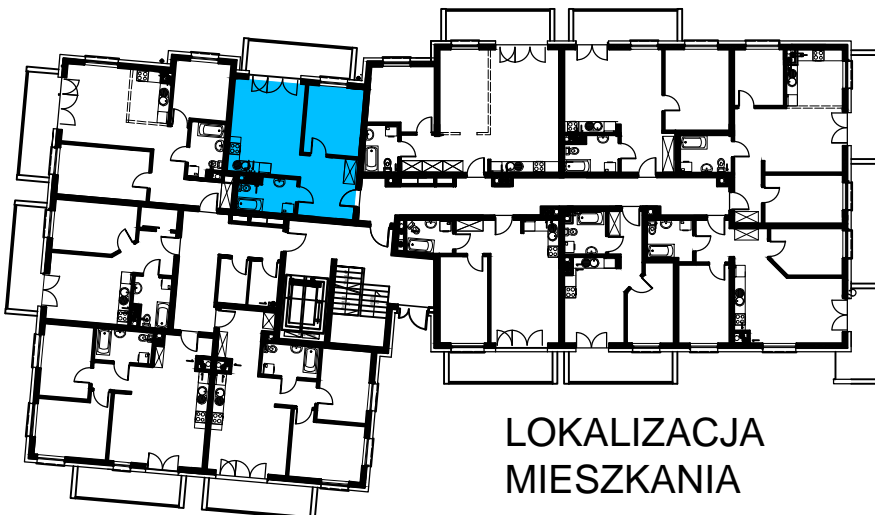

BUDOWNICTWO PIETRZAK

SMOLARNIA

BUDYNEK WIELORODZINNY
MŁAWA, UL. SMOLARNIA
Parter, mieszkanie NR 60
Powierzchnia użytkowa: 43,52m²

LOKALIZACJA
MIESZKANIA