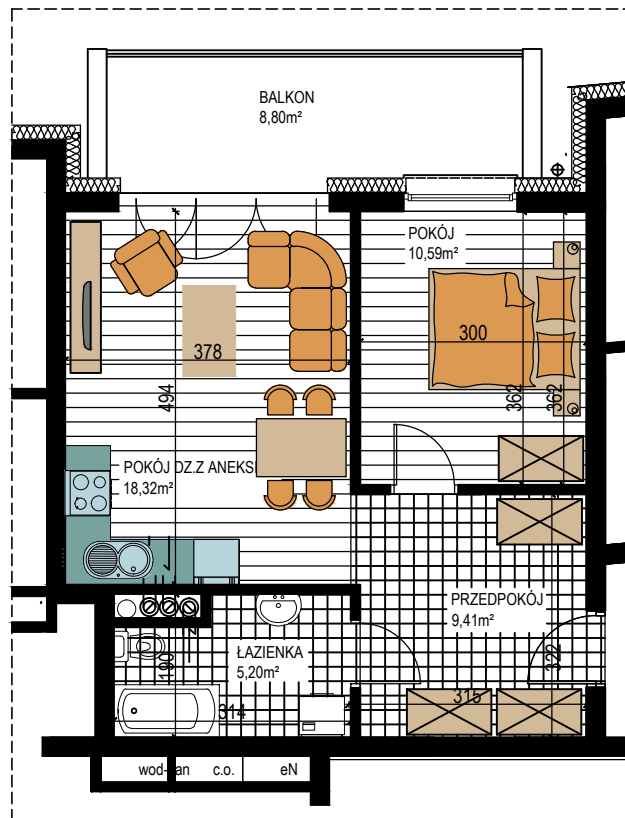

BUDOWNICTWO PIETRZAK

SMOLARNIA

BUDYNEK WIELORODZINNY
MŁAWA, UL. SMOLARNIA
Parter, mieszkanie NR 60
Powierzchnia użytkowa: 43,52m²

LOKALIZACJA
MIESZKANIA