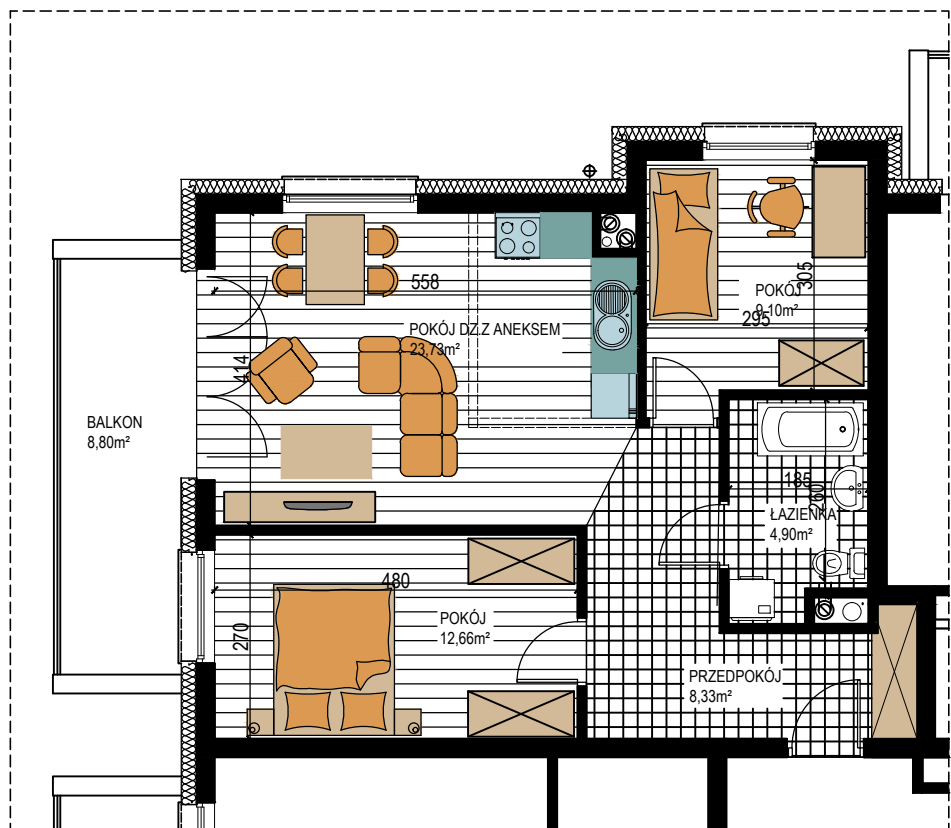

BUDOWNICTWO PIETRZAK

SMOLARNIA

BUDYNEK WIELORODZINNY
MŁAWA, UL. SMOLARNIA
Parter, mieszkanie NR 59
Powierzchnia użytkowa: 58,72m²

LOKALIZACJA
MIESZKANIA