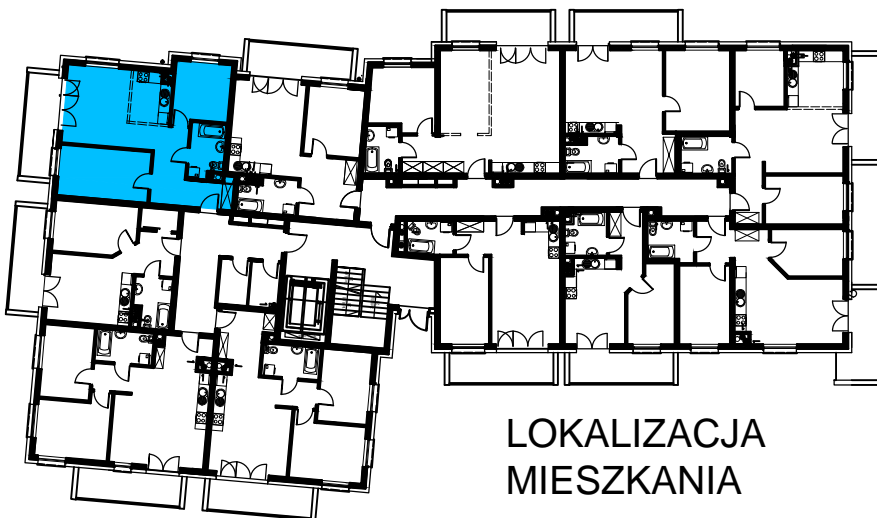

BUDOWNICTWO PIETRZAK

SMOLARNIA

BUDYNEK WIELORODZINNY
MŁAWA, UL. SMOLARNIA
Parter, mieszkanie NR 59
Powierzchnia użytkowa: 58,72m²

LOKALIZACJA
MIESZKANIA