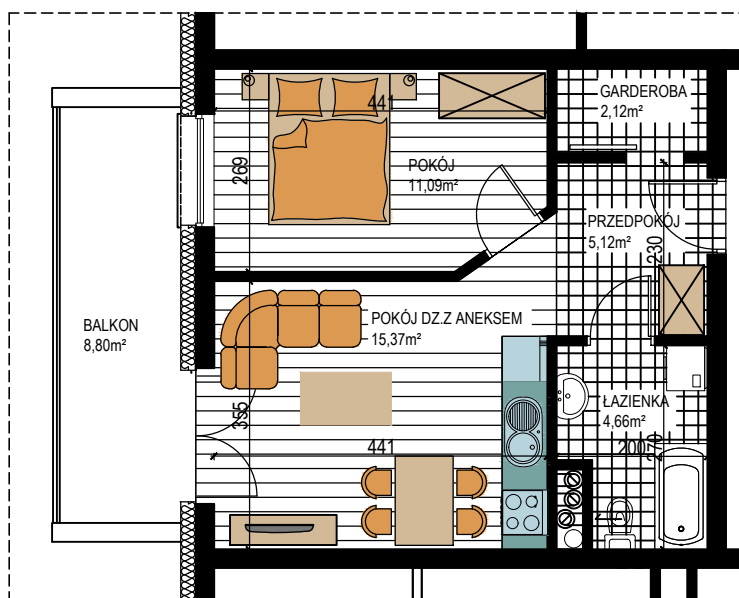

BUDOWNICTWO PIETRZAK

SMOLARNIA

BUDYNEK WIELORODZINNY
MŁAWA, UL. SMOLARNIA
Parter, mieszkanie NR 58
Powierzchnia użytkowa: 38,36m²

LOKALIZACJA
MIESZKANIA