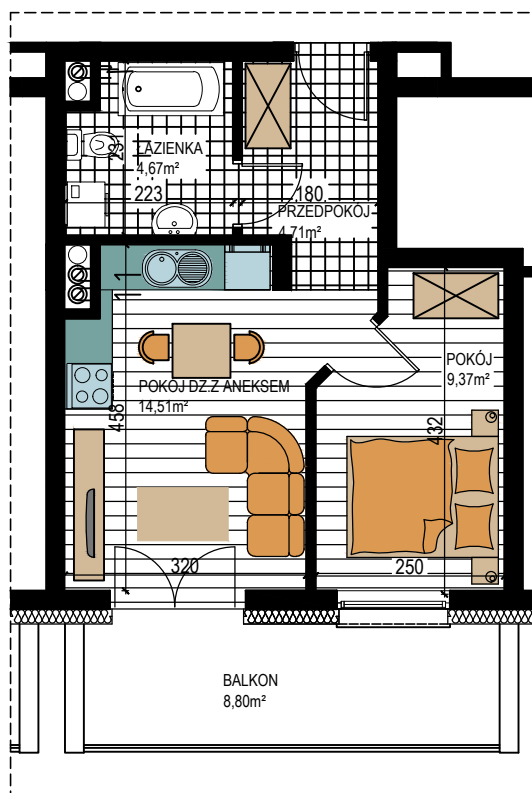

BUDOWNICTWO PIETRZAK

SMOLARNIA

BUDYNEK WIELORODZINNY
MŁAWA, UL. SMOLARNIA
Parter, mieszkanie NR 65
Powierzchnia użytkowa: 33,26m²

LOKALIZACJA
MIESZKANIA