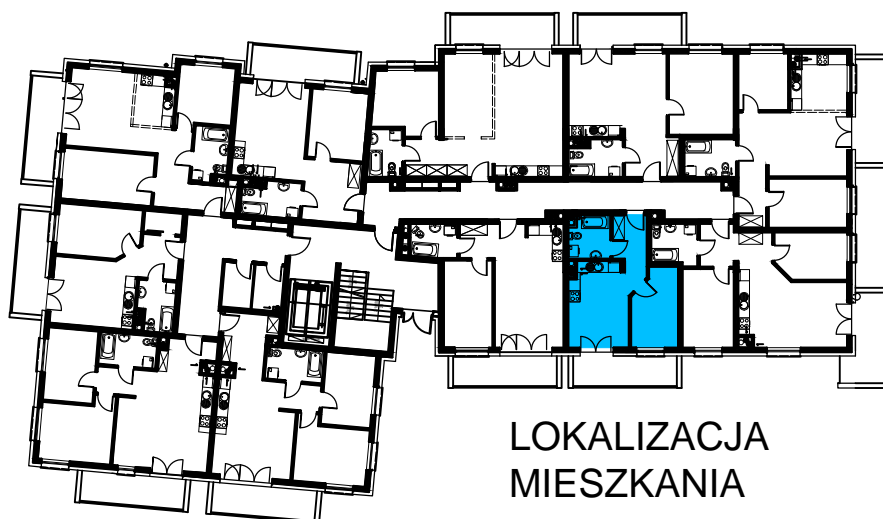

BUDOWNICTWO PIETRZAK

SMOLARNIA

BUDYNEK WIELORODZINNY
MŁAWA, UL. SMOLARNIA
Parter, mieszkanie NR 65
Powierzchnia użytkowa: 33,26m²

LOKALIZACJA
MIESZKANIA