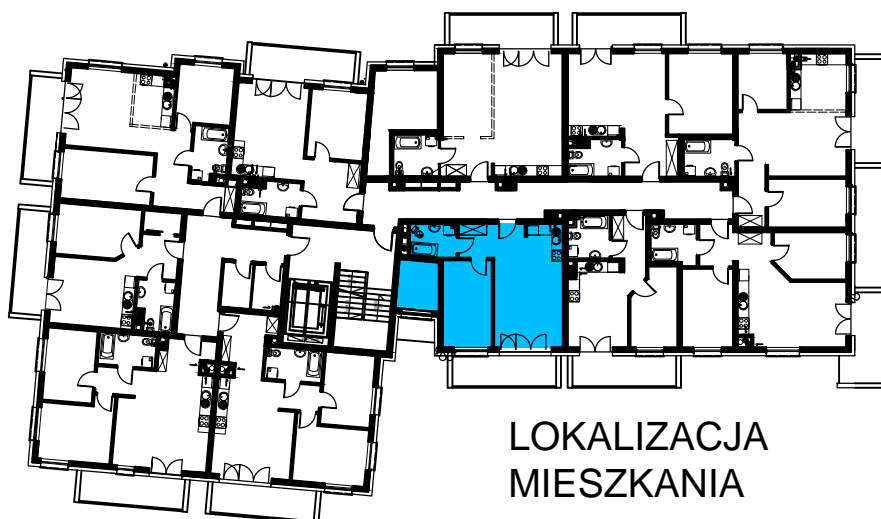

BUDOWNICTWO PIETRZAK

SMOLARNIA

BUDYNEK WIELORODZINNY
MŁAWA, UL. SMOLARNIA
IV Piętro, mieszkanie NR 110
Powierzchnia użytkowa: 42,01m²

LOKALIZACJA
MIESZKANIA