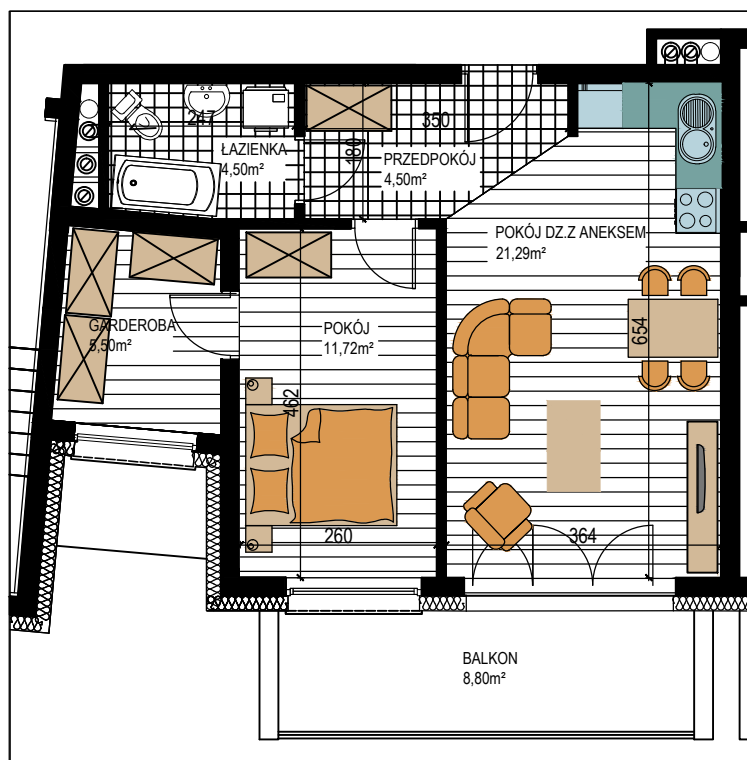

BUDOWNICTWO PIETRZAK

SMOLARNIA

BUDYNEK WIELORODZINNY
MŁAWA, UL. SMOLARNIA
IV Piętro, mieszkanie NR 110
Powierzchnia użytkowa: 42,01m²

LOKALIZACJA
MIESZKANIA