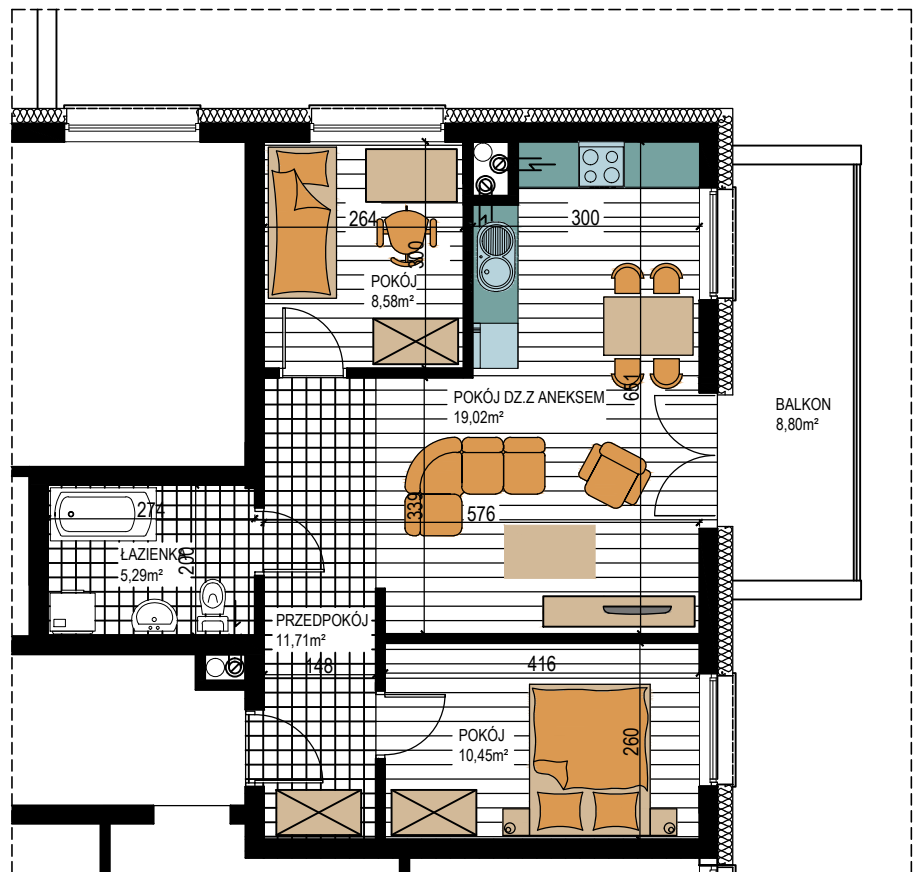

BUDOWNICTWO PIETRZAK

# SMOLARNIA

BUDYNEK WIELORODZINNY  
MŁAWA, UL. SMOLARNIA  
IV Piętro, mieszkanie NR 107  
Powierzchnia użytkowa: 55,14m<sup>2</sup>

LOKALIZACJA  
MIESZKANIA