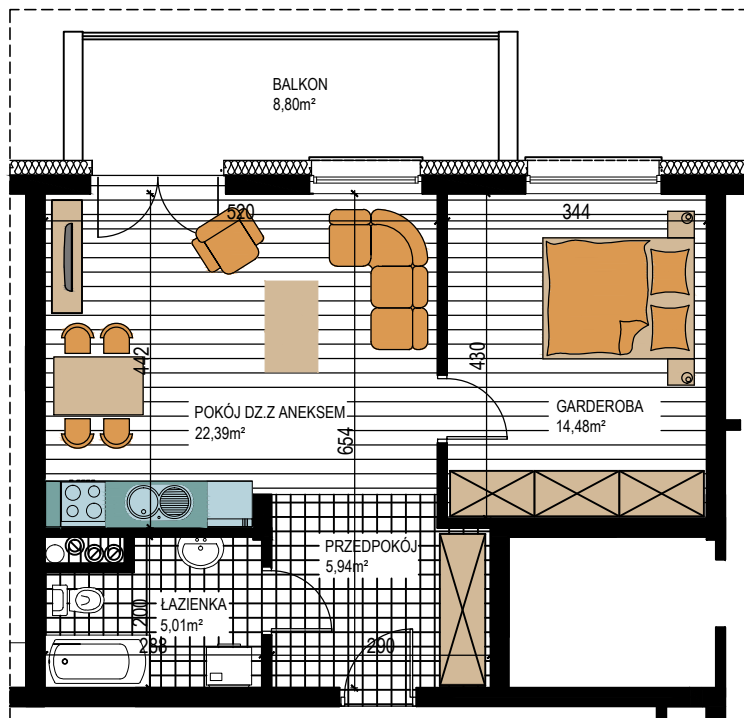

# SMOLARNIA

BUDYNEK WIELORODZINNY  
MŁAWA, UL. SMOLARNIA  
IV Piętro, mieszkanie NR 106  
Powierzchnia użytkowa: 47,82m<sup>2</sup>

LOKALIZACJA  
MIESZKANIA