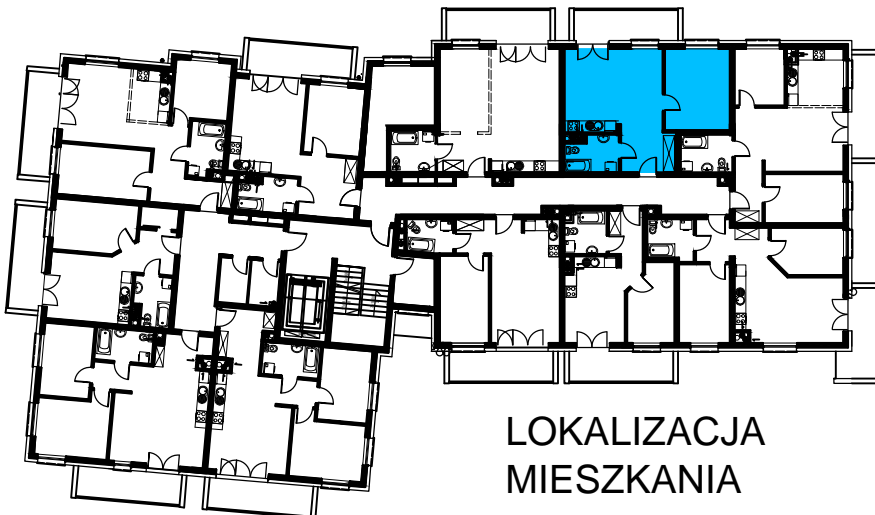

# SMOLARNIA

BUDYNEK WIELORODZINNY  
MŁAWA, UL. SMOLARNIA  
IV Piętro, mieszkanie NR 106  
Powierzchnia użytkowa: 47,82m<sup>2</sup>

LOKALIZACJA  
MIESZKANIA