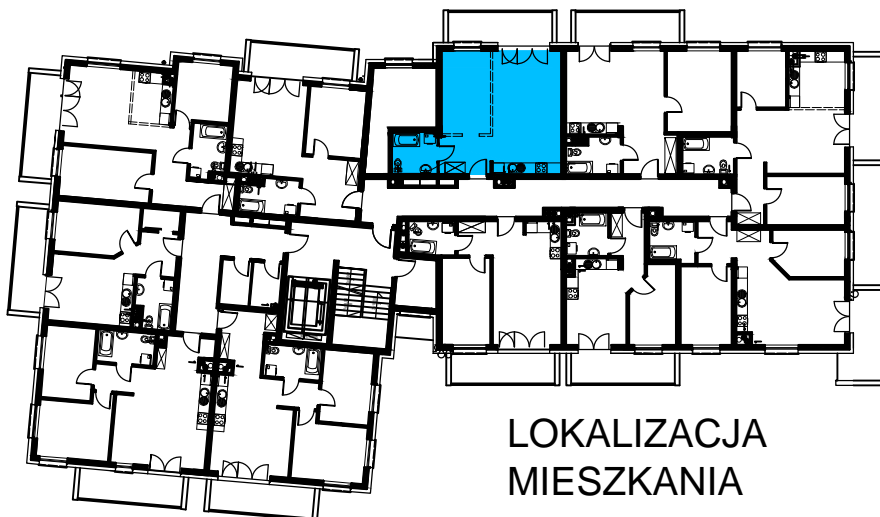

BUDOWNICTWO PIETRZAK

SMOLARNIA

BUDYNEK WIELORODZINNY
MŁAWA, UL. SMOLARNIA
IV Piętro, mieszkanie NR 105
Powierzchnia użytkowa: 42,72m²

LOKALIZACJA
MIESZKANIA