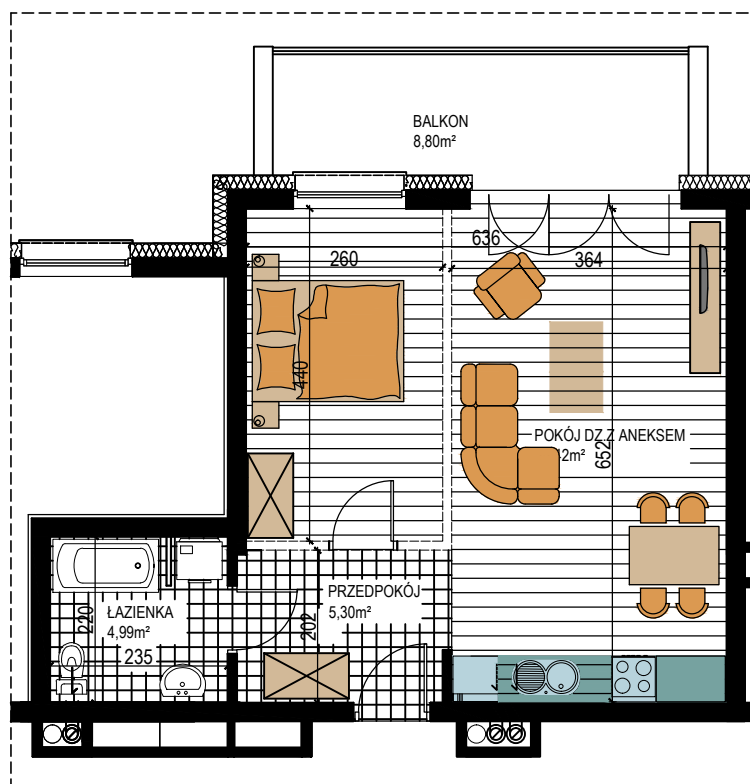

BUDOWNICTWO PIETRZAK

SMOLARNIA

BUDYNEK WIELORODZINNY
MŁAWA, UL. SMOLARNIA
IV Piętro, mieszkanie NR 105
Powierzchnia użytkowa: 42,72m²

LOKALIZACJA
MIESZKANIA