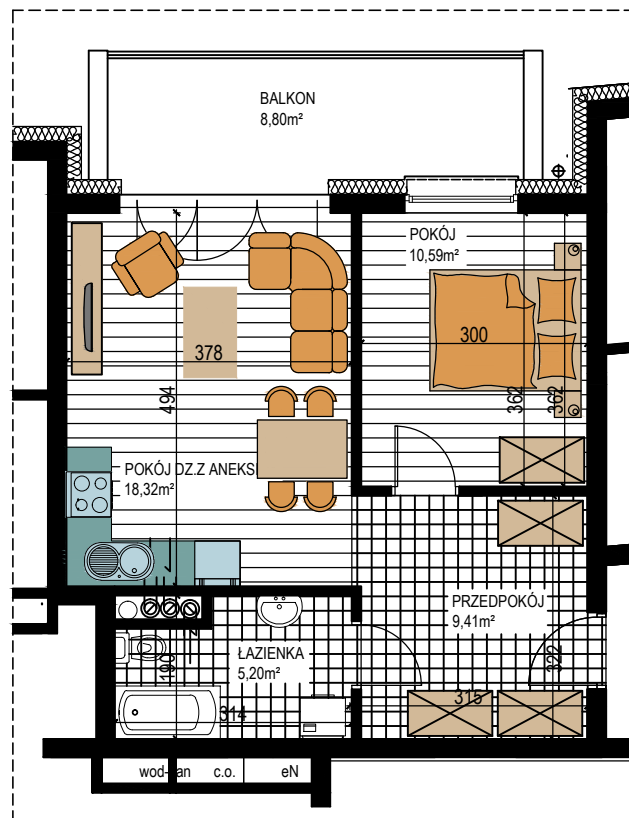

BUDOWNICTWO PIETRZAK

SMOLARNIA

BUDYNEK WIELORODZINNY
MŁAWA, UL. SMOLARNIA
IV Piętro, mieszkanie NR 104
Powierzchnia użytkowa: 43,52m²

LOKALIZACJA
MIESZKANIA