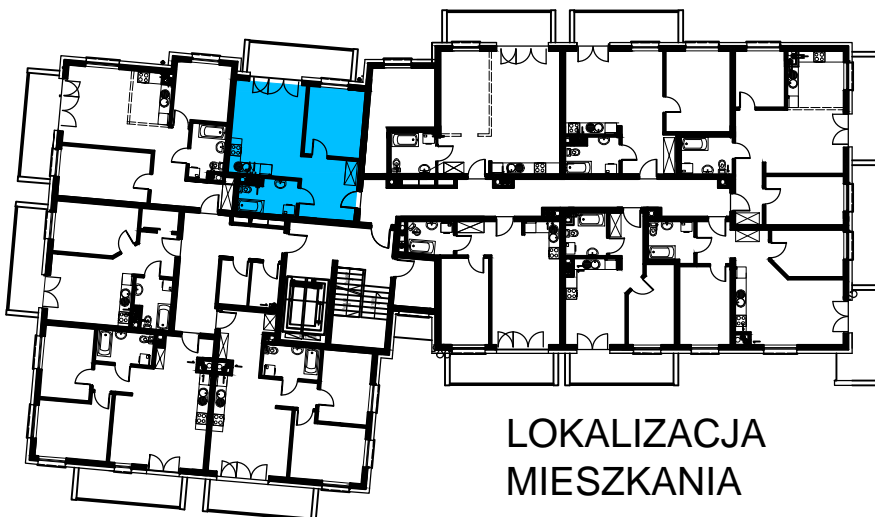

BUDOWNICTWO PIETRZAK

SMOLARNIA

BUDYNEK WIELORODZINNY
MŁAWA, UL. SMOLARNIA
IV Piętro, mieszkanie NR 104
Powierzchnia użytkowa: 43,52m²

LOKALIZACJA
MIESZKANIA