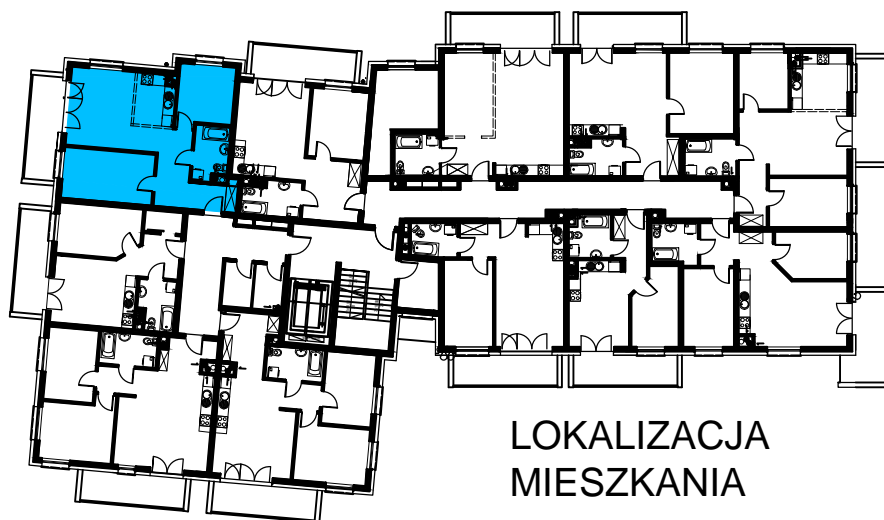

BUDOWNICTWO PIETRZAK

SMOLARNIA

BUDYNEK WIELORODZINNY
MŁAWA, UL. SMOLARNIA
IV Piętro, mieszkanie NR 103
Powierzchnia użytkowa: 58,72m²

LOKALIZACJA
MIESZKANIA