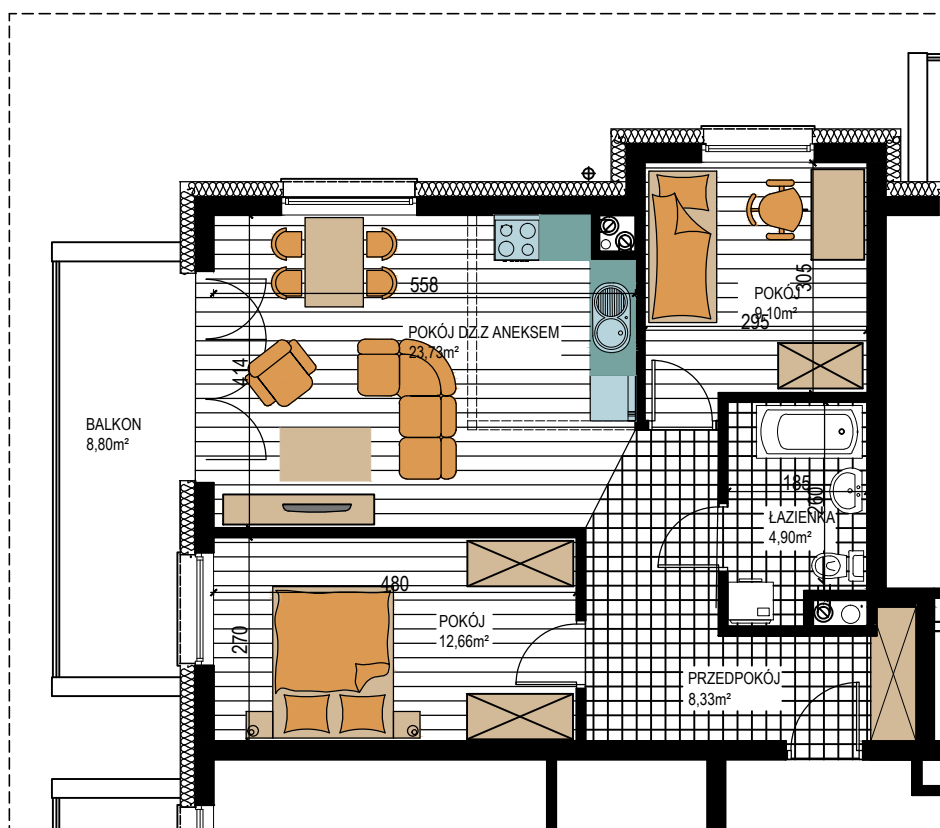

BUDOWNICTWO PIETRZAK

SMOLARNIA

BUDYNEK WIELORODZINNY
MŁAWA, UL. SMOLARNIA
IV Piętro, mieszkanie NR 103
Powierzchnia użytkowa: 58,72m²

LOKALIZACJA
MIESZKANIA