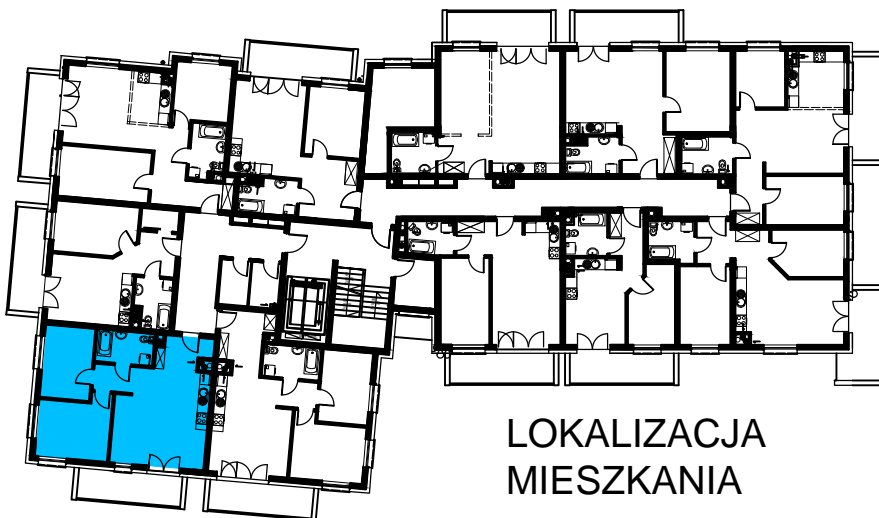

BUDOWNICTWO PIETRZAK

SMOLARNIA

BUDYNEK WIELORODZINNY
MŁAWA, UL. SMOLARNIA
IV Piętro, mieszkanie NR 101
Powierzchnia użytkowa: 57,92m²

LOKALIZACJA
MIESZKANIA