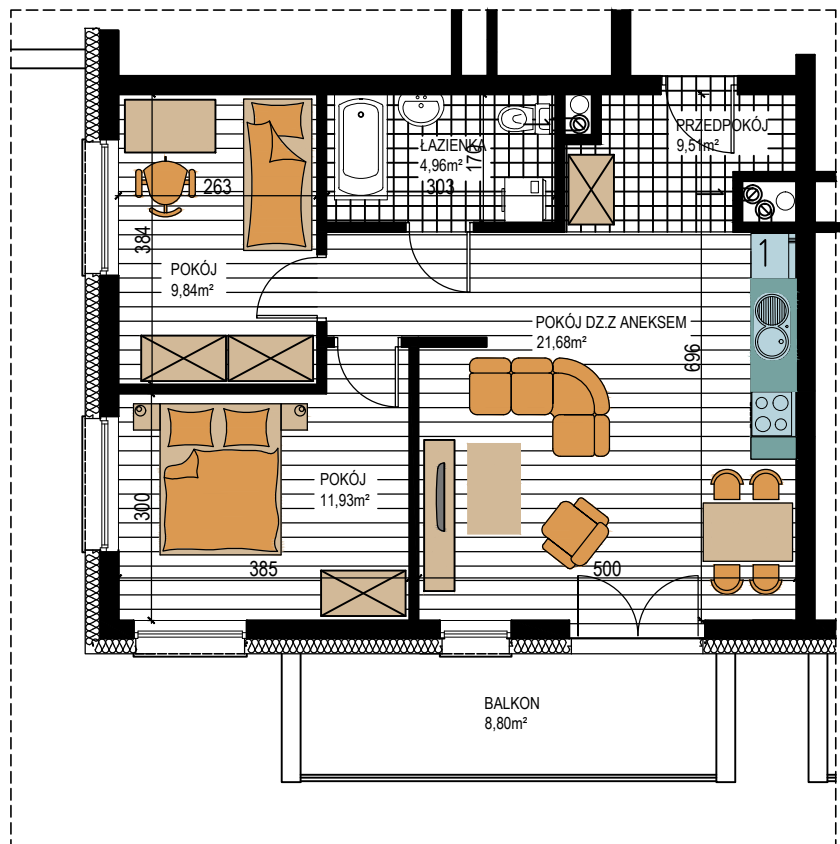

BUDOWNICTWO PIETRZAK

SMOLARNIA

BUDYNEK WIELORODZINNY
MŁAWA, UL. SMOLARNIA
IV Piętro, mieszkanie NR 101
Powierzchnia użytkowa: 57,92m²

LOKALIZACJA
MIESZKANIA