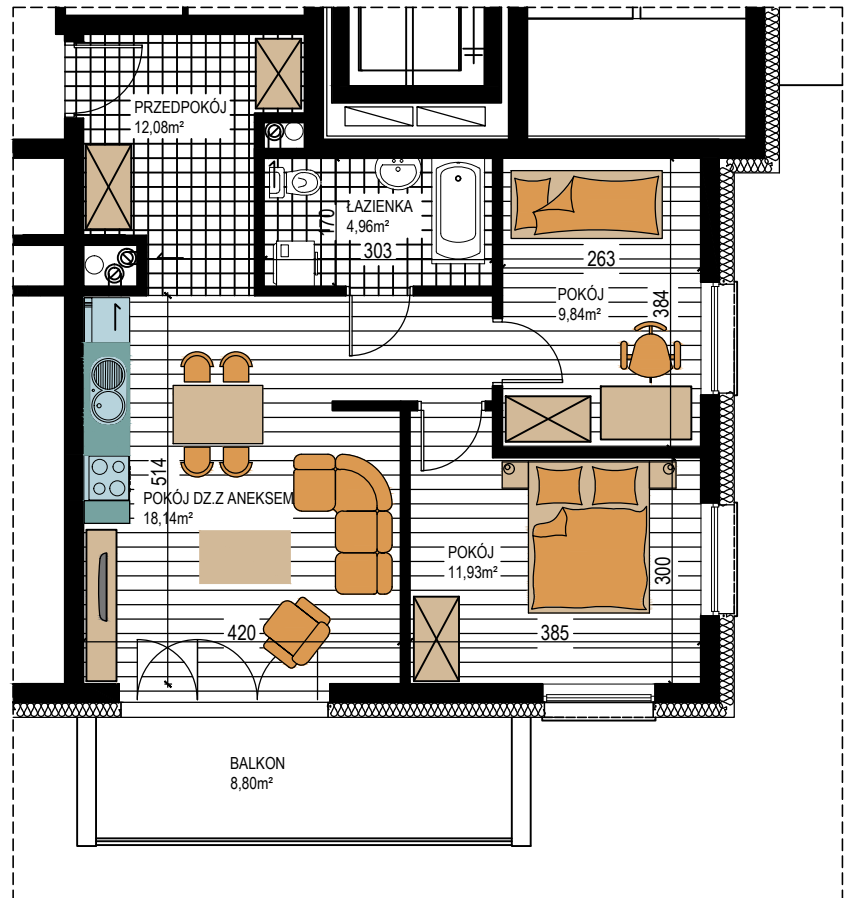

SMOLARNIA

BUDOWNICTWO PIETRZAK

BUDYNEK WIELORODZINNY
MŁAWA, UL. SMOLARNIA
IV Piętro, mieszkanie NR 100
Powierzchnia użytkowa: 58,95m²

LOKALIZACJA
MIESZKANIA