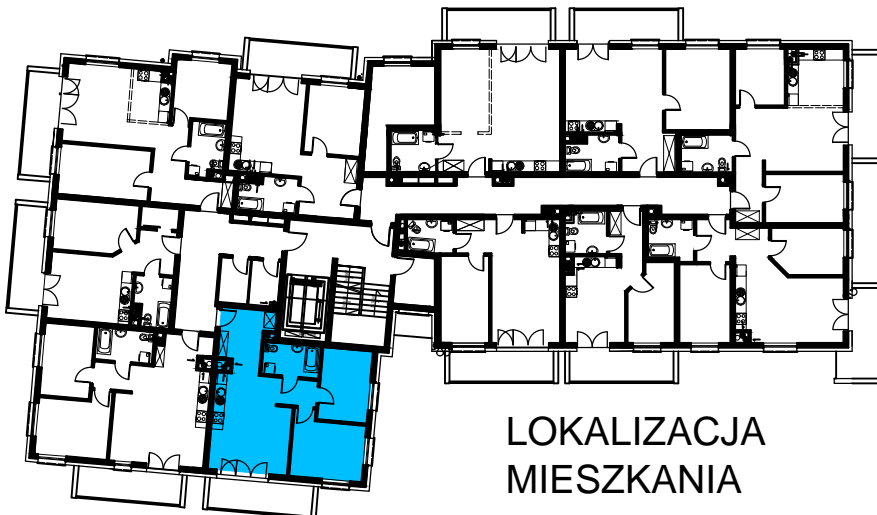

SMOLARNIA

BUDOWNICTWO PIETRZAK

BUDYNEK WIELORODZINNY
MŁAWA, UL. SMOLARNIA
IV Piętro, mieszkanie NR 100
Powierzchnia użytkowa: 58,95m²

LOKALIZACJA
MIESZKANIA