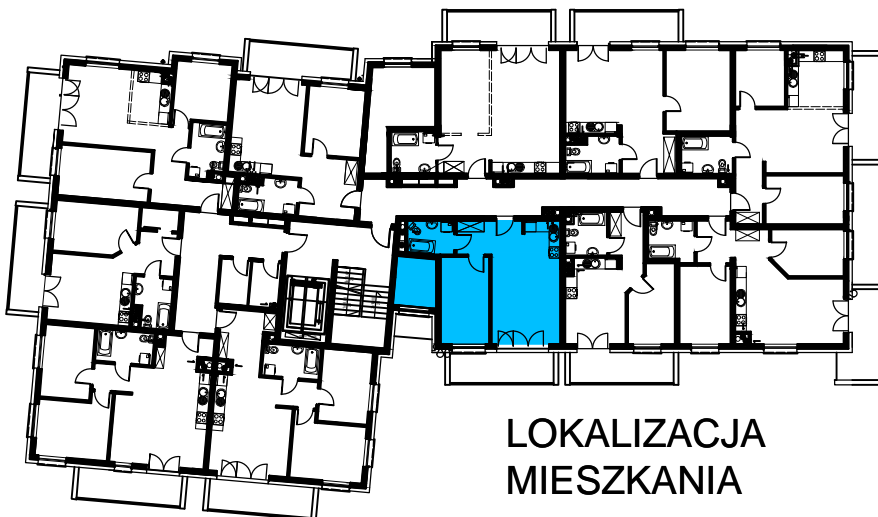

BUDOWNICTWO PIETRZAK

SMOLARNIA

BUDYNEK WIELORODZINNY
MŁAWA, UL. SMOLARNIA
III Piętro, mieszkanie NR 99
Powierzchnia użytkowa: 47,51m²

LOKALIZACJA
MIESZKANIA