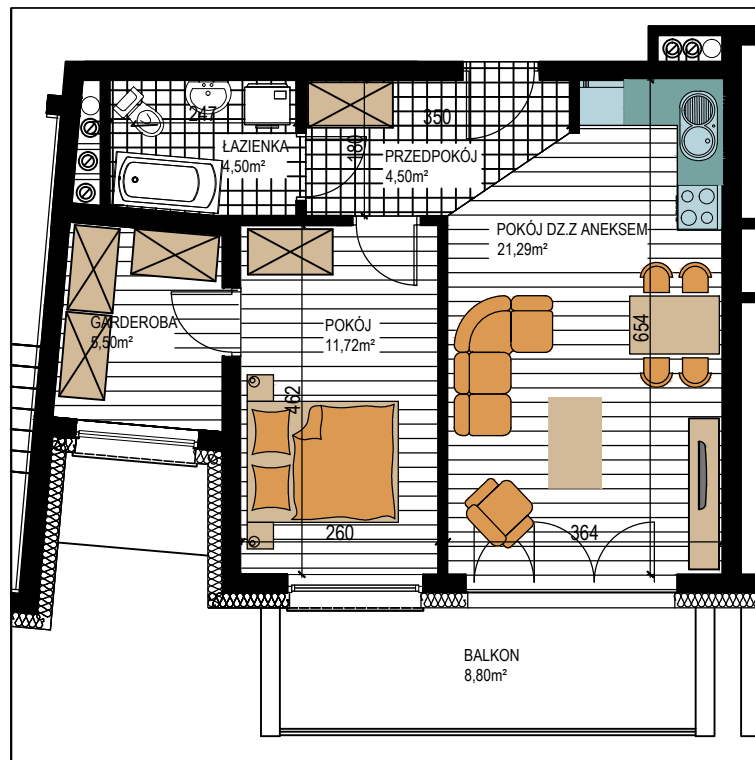

BUDOWNICTWO PIETRZAK

SMOLARNIA

BUDYNEK WIELORODZINNY
MŁAWA, UL. SMOLARNIA
III Piętro, mieszkanie NR 99
Powierzchnia użytkowa: 47,51m²

LOKALIZACJA
MIESZKANIA