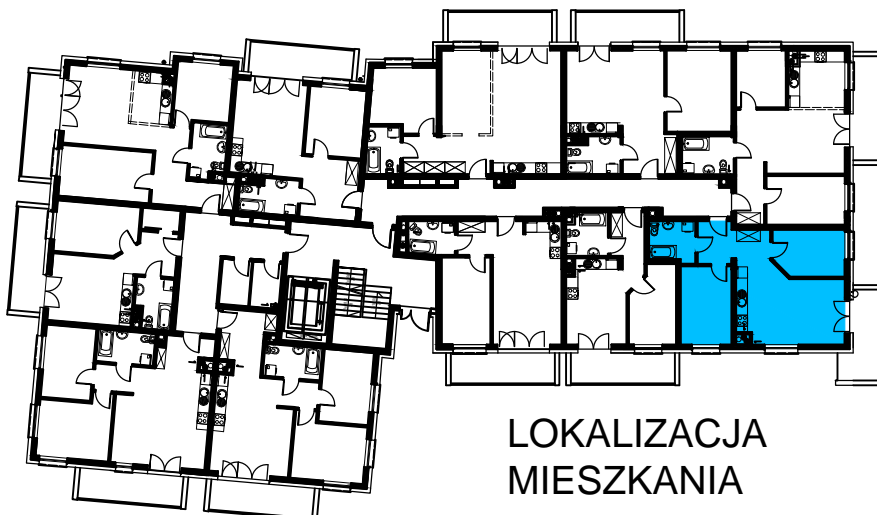

# SMOLARNIA

BUDYNEK WIELORODZINNY  
MŁAWA, UL. SMOLARNIA  
III Piętro, mieszkanie NR 97  
Powierzchnia użytkowa: 53,23m<sup>2</sup>

LOKALIZACJA  
MIESZKANIA