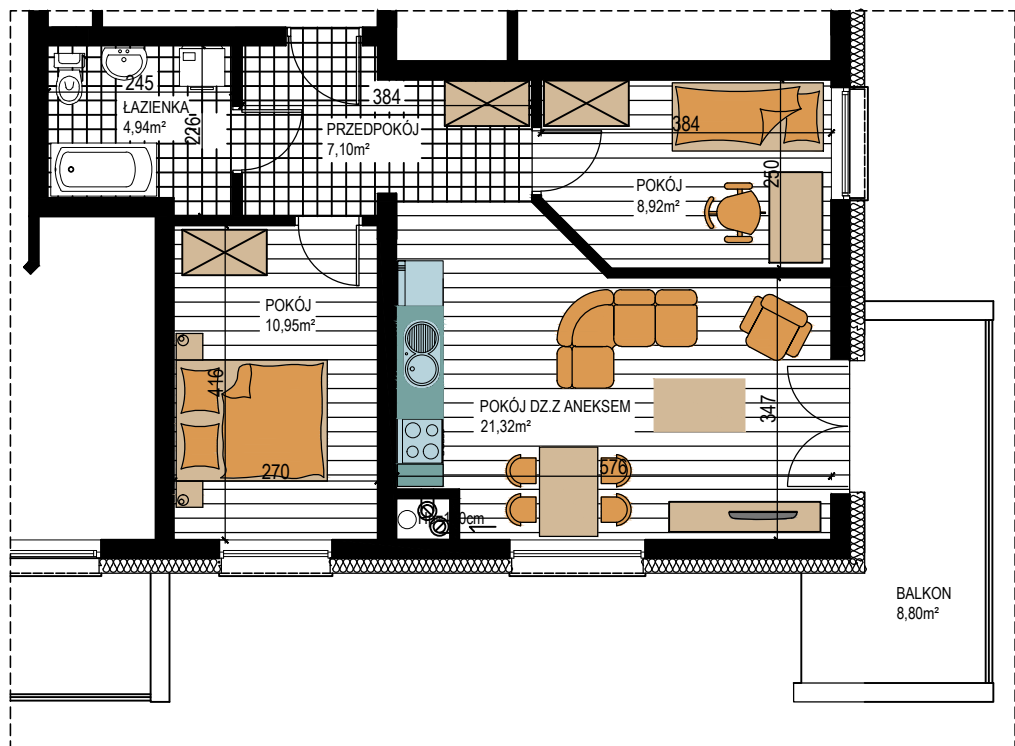

# SMOLARNIA

BUDYNEK WIELORODZINNY  
MŁAWA, UL. SMOLARNIA  
III Piętro, mieszkanie NR 97  
Powierzchnia użytkowa: 53,23m<sup>2</sup>

LOKALIZACJA  
MIESZKANIA