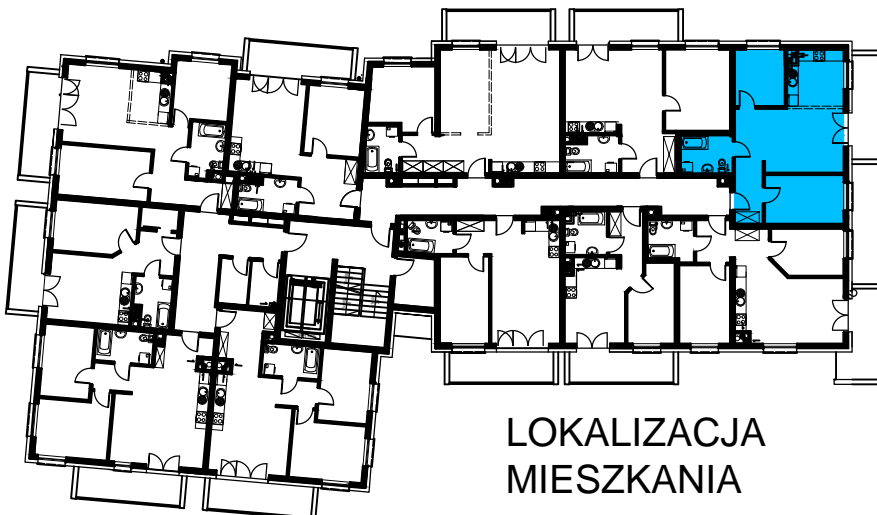

BUDOWNICTWO PIETRZAK

SMOLARNIA

BUDYNEK WIELORODZINNY
MŁAWA, UL. SMOLARNIA
III Piętro, mieszkanie NR 96
Powierzchnia użytkowa: 55,14m²

LOKALIZACJA
MIESZKANIA