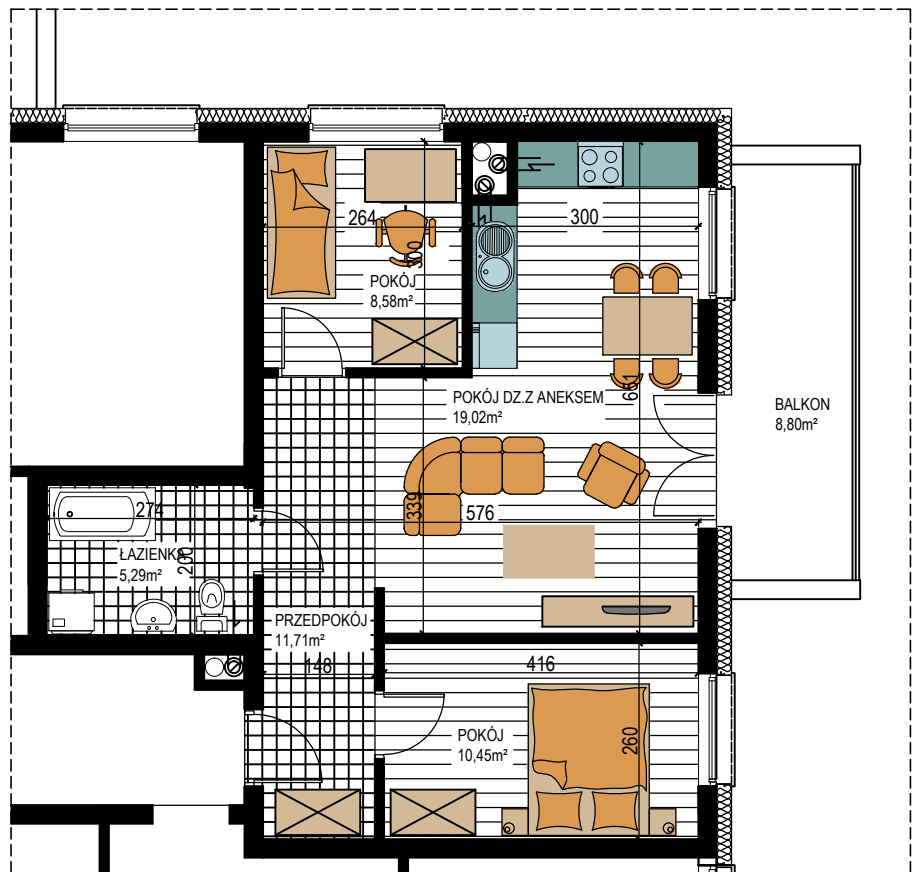

BUDOWNICTWO PIETRZAK

SMOLARNIA

BUDYNEK WIELORODZINNY
MŁAWA, UL. SMOLARNIA
III Piętro, mieszkanie NR 96
Powierzchnia użytkowa: 55,14m²

LOKALIZACJA
MIESZKANIA