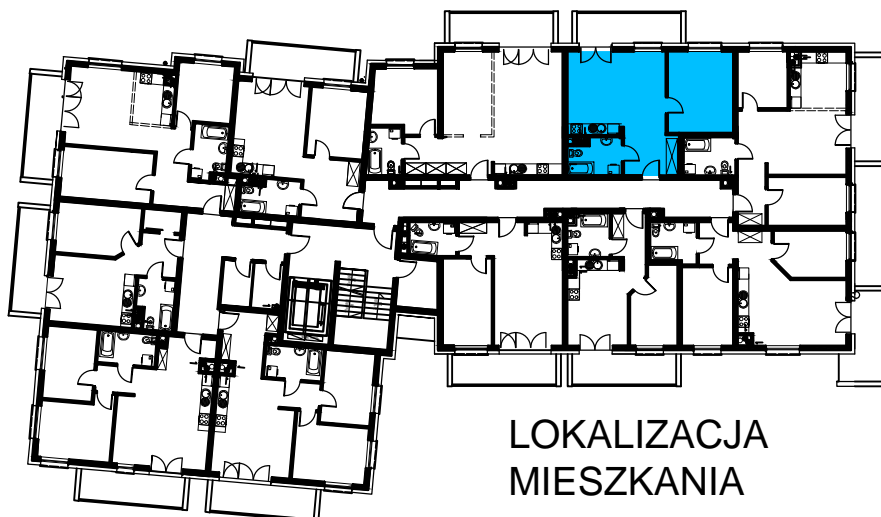

BUDOWNICTWO PIETRZAK

SMOLARNIA

BUDYNEK WIELORODZINNY
MŁAWA, UL. SMOLARNIA
III Piętro, mieszkanie NR 95
Powierzchnia użytkowa: 47,82m²

LOKALIZACJA
MIESZKANIA