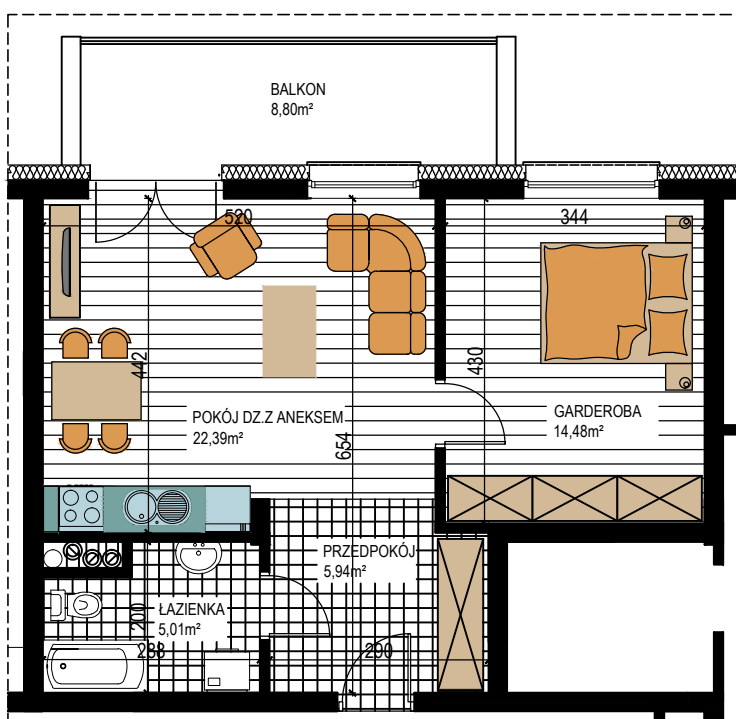

BUDOWNICTWO PIETRZAK

SMOLARNIA

BUDYNEK WIELORODZINNY
MŁAWA, UL. SMOLARNIA
III Piętro, mieszkanie NR 95
Powierzchnia użytkowa: 47,82m²

LOKALIZACJA
MIESZKANIA