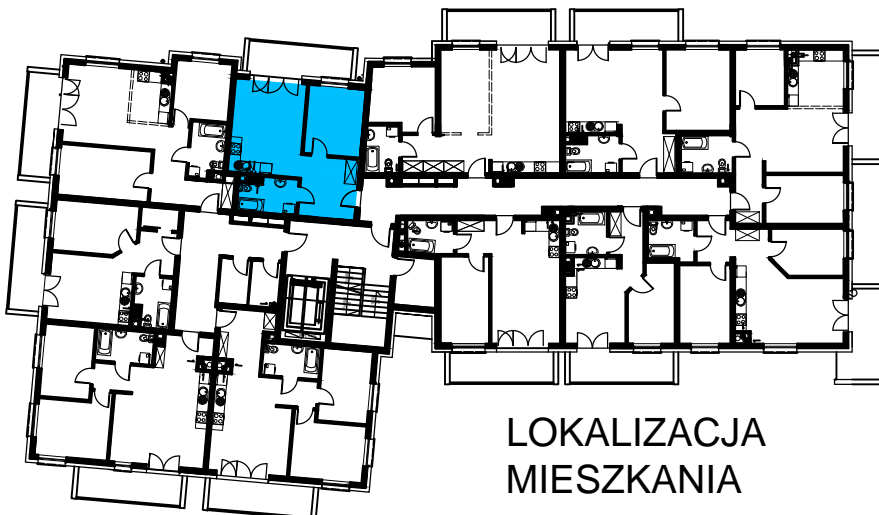

# SMOLARNIA

BUDYNEK WIELORODZINNY  
MŁAWA, UL. SMOLARNIA  
III Piętro, mieszkanie NR 93  
Powierzchnia użytkowa: 43,52m<sup>2</sup>

LOKALIZACJA  
MIESZKANIA