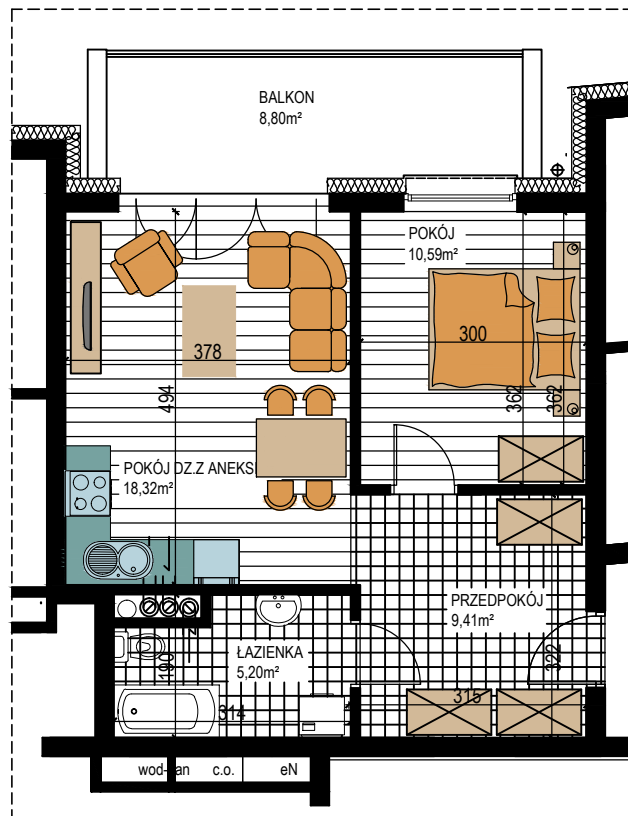

BUDOWNICTWO PIETRZAK

# SMOLARNIA

BUDYNEK WIELORODZINNY  
MŁAWA, UL. SMOLARNIA  
III Piętro, mieszkanie NR 93  
Powierzchnia użytkowa: 43,52m<sup>2</sup>

LOKALIZACJA  
MIESZKANIA