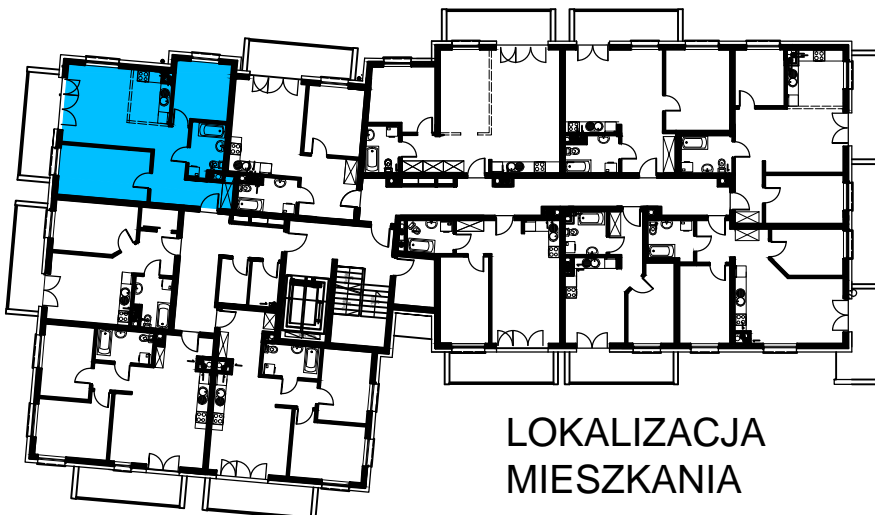

BUDOWNICTWO PIETRZAK

SMOLARNIA

BUDYNEK WIELORODZINNY
MŁAWA, UL. SMOLARNIA
III Piętro, mieszkanie NR 92
Powierzchnia użytkowa: 58,72m²

LOKALIZACJA
MIESZKANIA