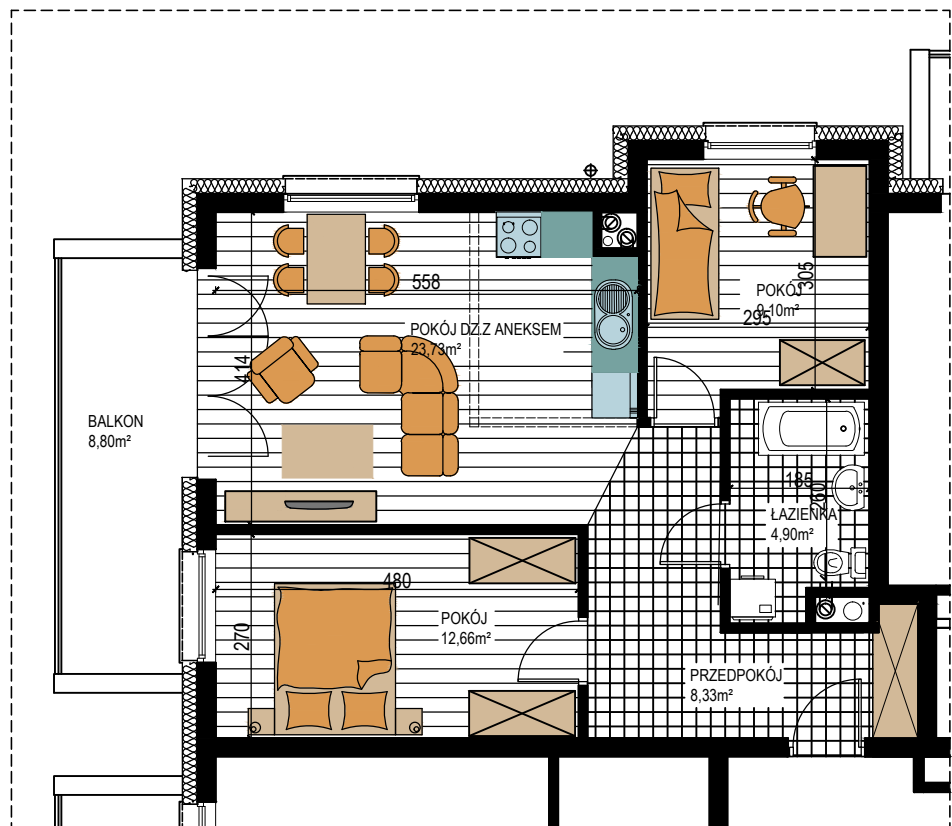

BUDOWNICTWO PIETRZAK

SMOLARNIA

BUDYNEK WIELORODZINNY
MŁAWA, UL. SMOLARNIA
III Piętro, mieszkanie NR 92
Powierzchnia użytkowa: 58,72m²

LOKALIZACJA
MIESZKANIA