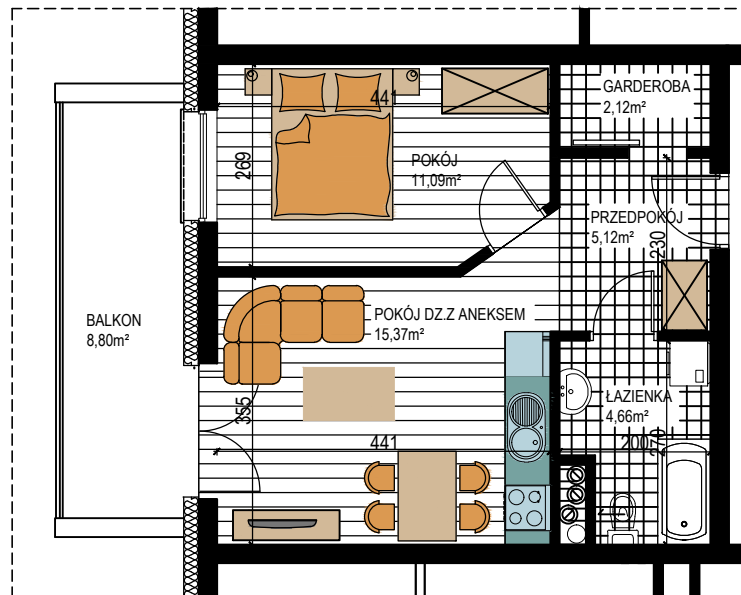

BUDOWNICTWO PIETRZAK

SMOLARNIA

BUDYNEK WIELORODZINNY
MŁAWA, UL. SMOLARNIA
III Piętro, mieszkanie NR 91
Powierzchnia użytkowa: 38,36m²

LOKALIZACJA
MIESZKANIA