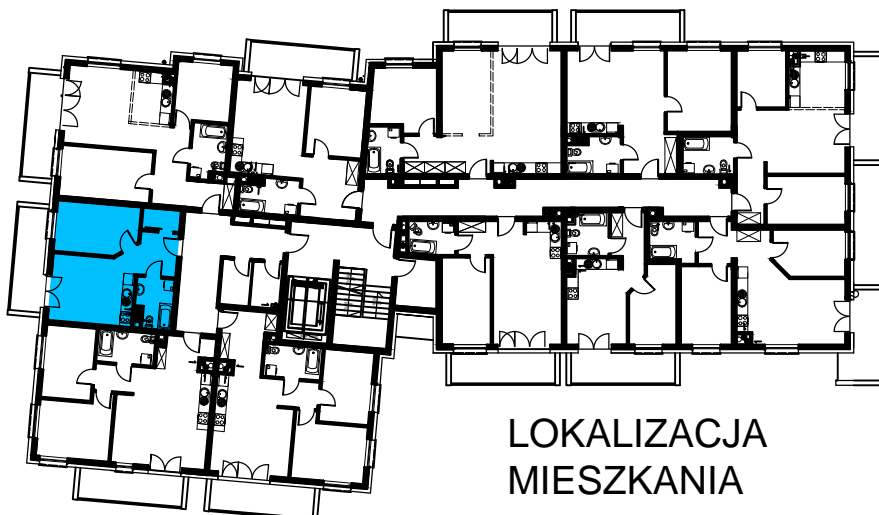

BUDOWNICTWO PIETRZAK

SMOLARNIA

BUDYNEK WIELORODZINNY
MŁAWA, UL. SMOLARNIA
III Piętro, mieszkanie NR 91
Powierzchnia użytkowa: 38,36m²

LOKALIZACJA
MIESZKANIA