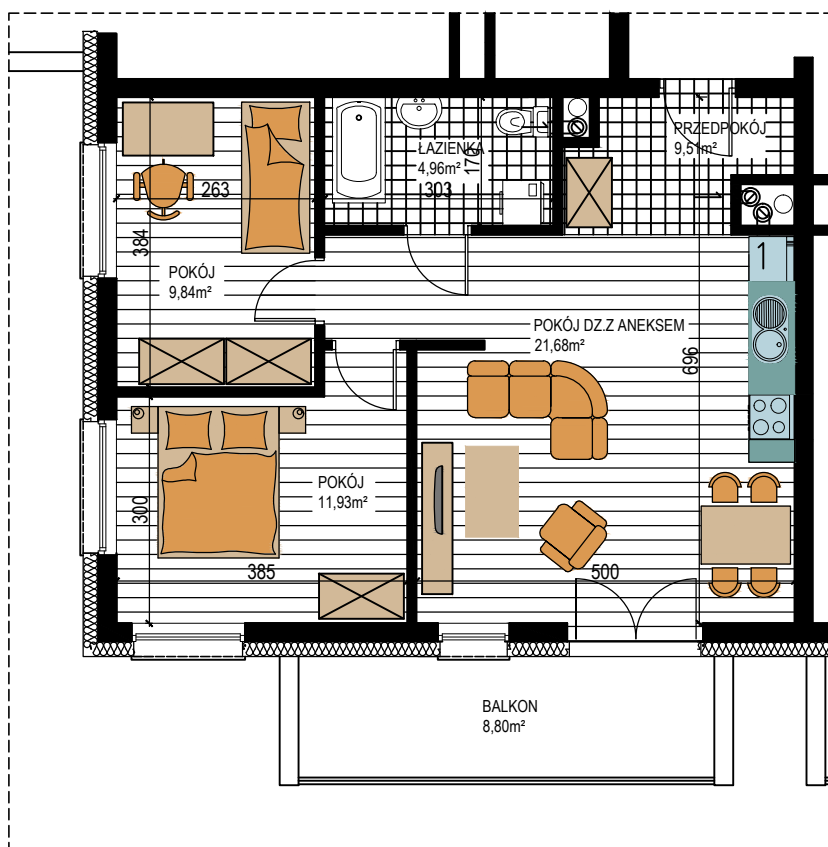

BUDOWNICTWO PIETRZAK

# SMOLARNIA

BUDYNEK WIELORODZINNY  
MŁAWA, UL. SMOLARNIA  
III Piętro, mieszkanie NR 90  
Powierzchnia użytkowa: 57,92m<sup>2</sup>

LOKALIZACJA  
MIESZKANIA