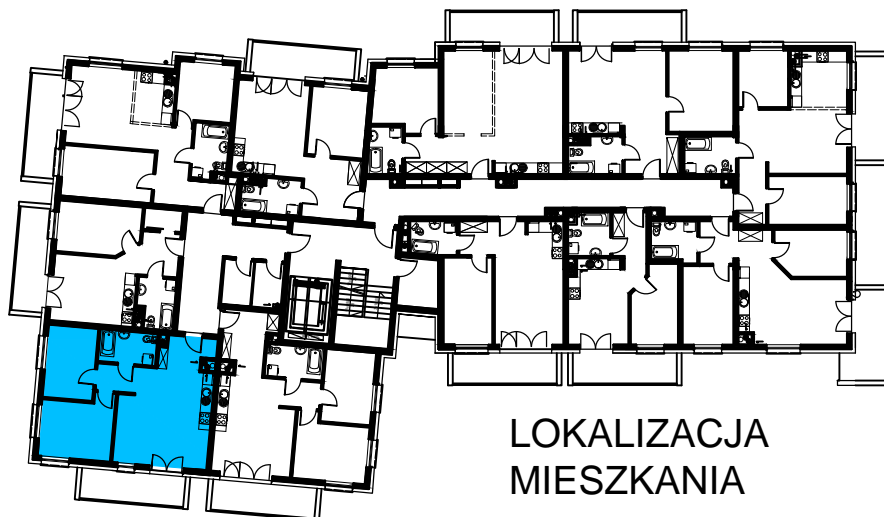

# SMOLARNIA

BUDYNEK WIELORODZINNY  
MŁAWA, UL. SMOLARNIA  
III Piętro, mieszkanie NR 90  
Powierzchnia użytkowa: 57,92m<sup>2</sup>

LOKALIZACJA  
MIESZKANIA