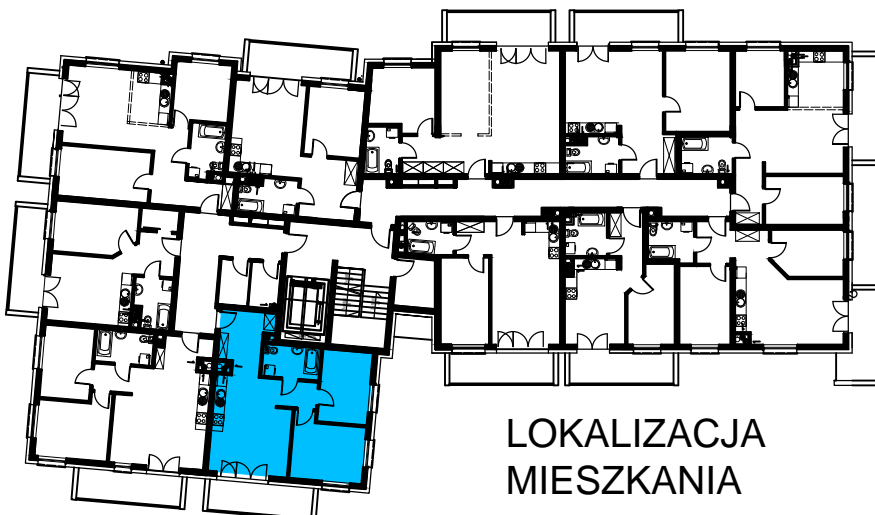

# SMOLARNIA

BUDOWNICTWO PIETRZAK

BUDYNEK WIELORODZINNY  
MŁAWA, UL. SMOLARNIA  
III Piętro, mieszkanie NR 89  
Powierzchnia użytkowa: 58,95m<sup>2</sup>

LOKALIZACJA  
MIESZKANIA