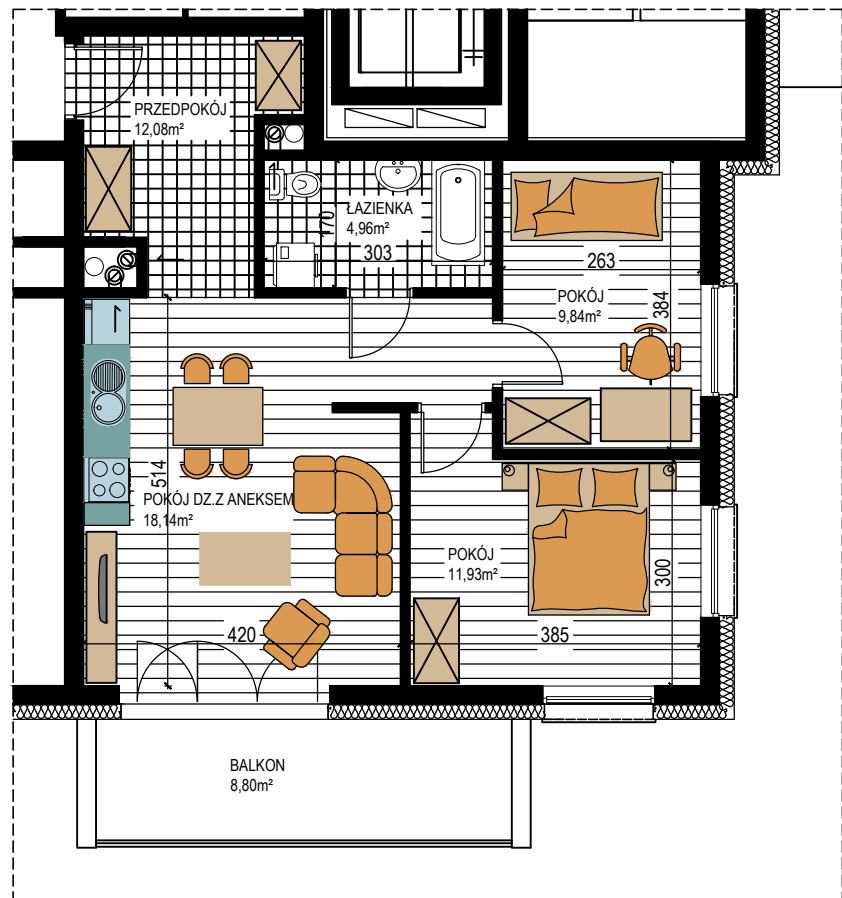

# SMOLARNIA

BUDOWNICTWO PIETRZAK

BUDYNEK WIELORODZINNY  
MŁAWA, UL. SMOLARNIA  
III Piętro, mieszkanie NR 89  
Powierzchnia użytkowa: 58,95m<sup>2</sup>

LOKALIZACJA  
MIESZKANIA