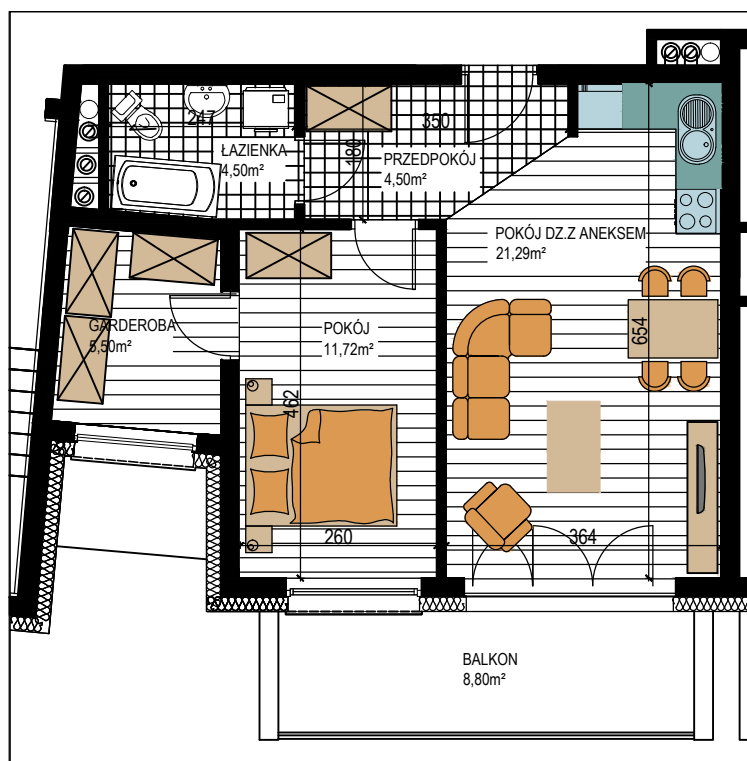

BUDOWNICTWO PIETRZAK

SMOLARNIA

BUDYNEK WIELORODZINNY
MŁAWA, UL. SMOLARNIA
II Piętro, mieszkanie NR 88
Powierzchnia użytkowa: 47,51m²

LOKALIZACJA
MIESZKANIA