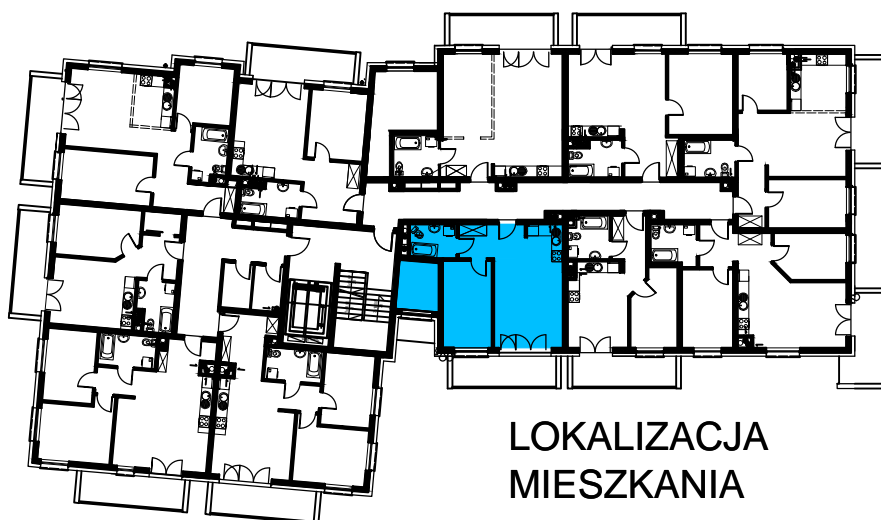

BUDOWNICTWO PIETRZAK

SMOLARNIA

BUDYNEK WIELORODZINNY
MŁAWA, UL. SMOLARNIA
II Piętro, mieszkanie NR 88
Powierzchnia użytkowa: 47,51m²

LOKALIZACJA
MIESZKANIA