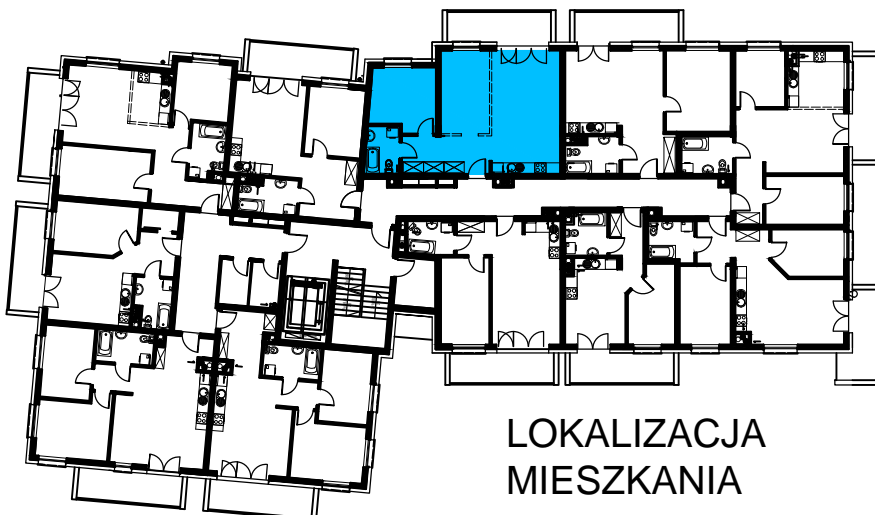

BUDOWNICTWO PIETRZAK

SMOLARNIA

BUDYNEK WIELORODZINNY
MŁAWA, UL. SMOLARNIA
II Piętro, mieszkanie NR 83
Powierzchnia użytkowa: 58,07m²

LOKALIZACJA
MIESZKANIA