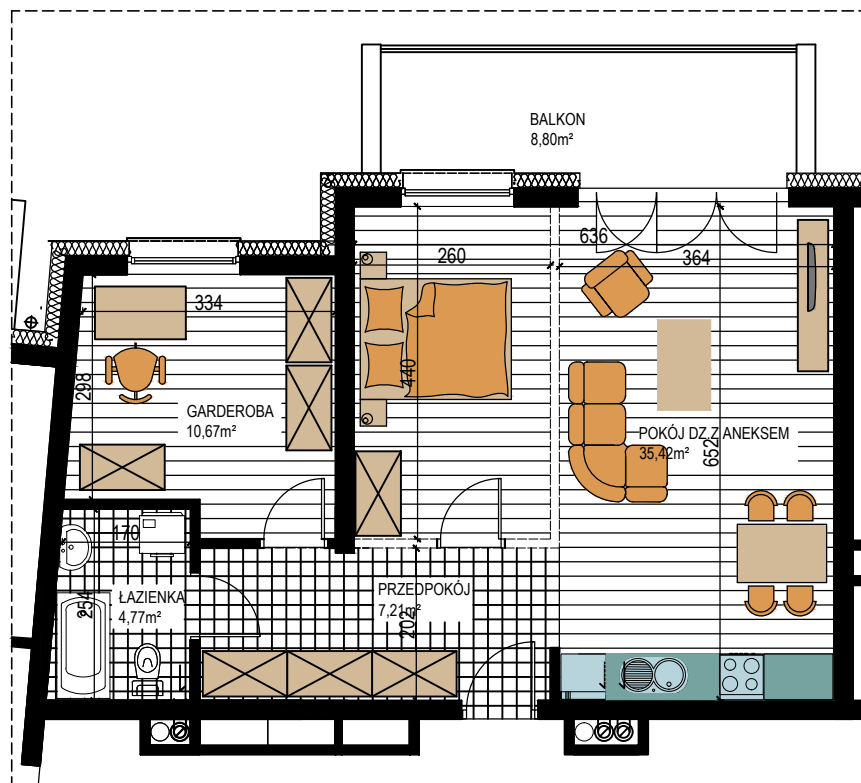

BUDOWNICTWO PIETRZAK

SMOLARNIA

BUDYNEK WIELORODZINNY
MŁAWA, UL. SMOLARNIA
II Piętro, mieszkanie NR 83
Powierzchnia użytkowa: 58,07m²

LOKALIZACJA
MIESZKANIA