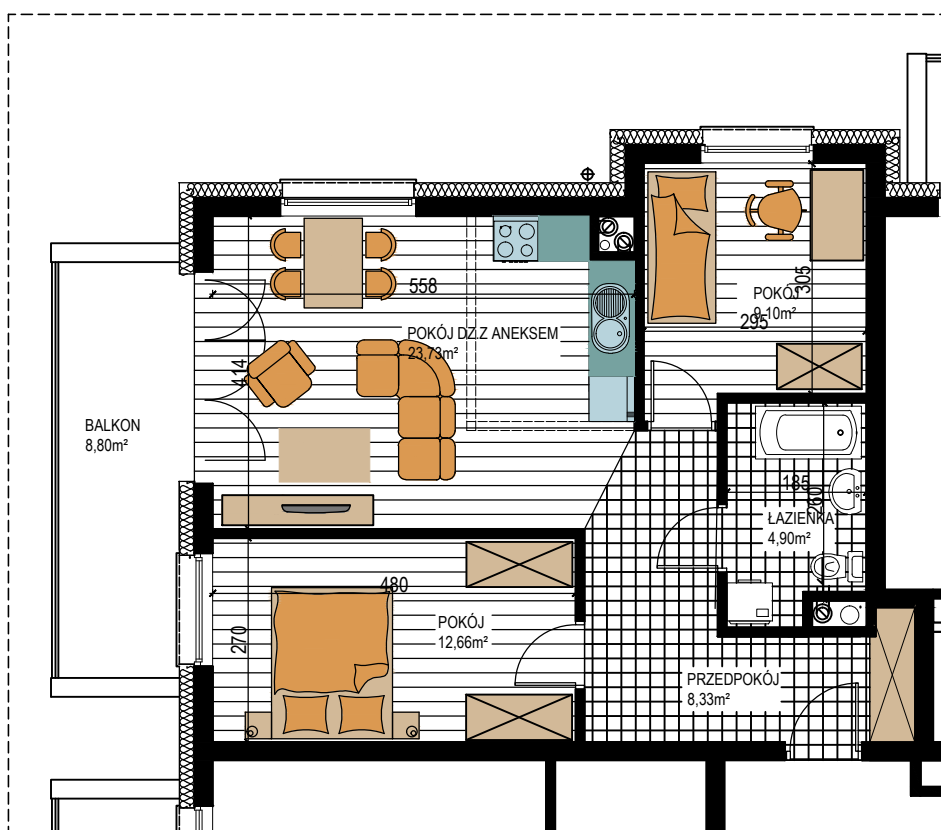

BUDOWNICTWO PIETRZAK

SMOLARNIA

BUDYNEK WIELORODZINNY
MŁAWA, UL. SMOLARNIA
II Piętro, mieszkanie NR 81
Powierzchnia użytkowa: 58,72m²

LOKALIZACJA
MIESZKANIA