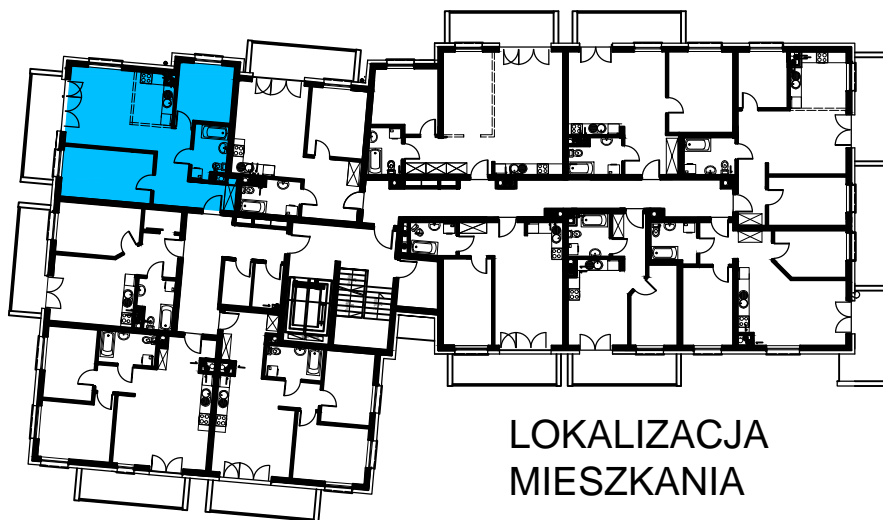

BUDOWNICTWO PIETRZAK

SMOLARNIA

BUDYNEK WIELORODZINNY
MŁAWA, UL. SMOLARNIA
II Piętro, mieszkanie NR 81
Powierzchnia użytkowa: 58,72m²

LOKALIZACJA
MIESZKANIA