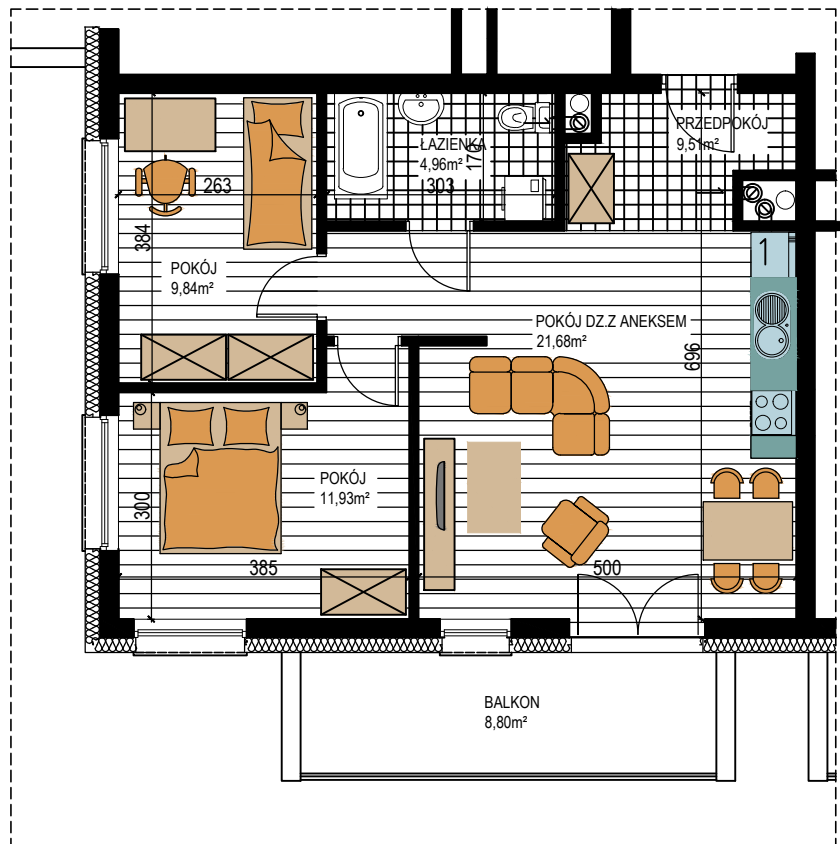

BUDOWNICTWO PIETRZAK

# SMOLARNIA

BUDYNEK WIELORODZINNY  
MŁAWA, UL. SMOLARNIA  
II Piętro, mieszkanie NR 79  
Powierzchnia użytkowa: 57,92m<sup>2</sup>

LOKALIZACJA  
MIESZKANIA