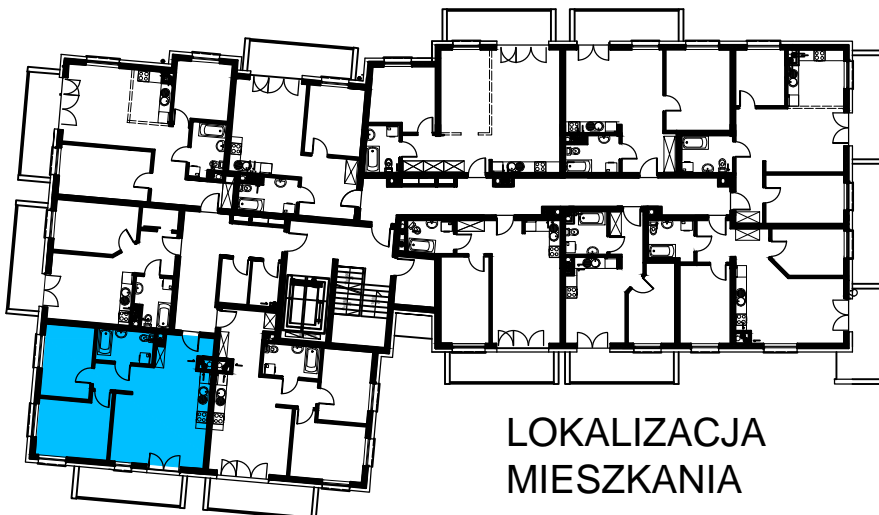

# SMOLARNIA

BUDYNEK WIELORODZINNY  
MŁAWA, UL. SMOLARNIA  
II Piętro, mieszkanie NR 79  
Powierzchnia użytkowa: 57,92m<sup>2</sup>

LOKALIZACJA  
MIESZKANIA