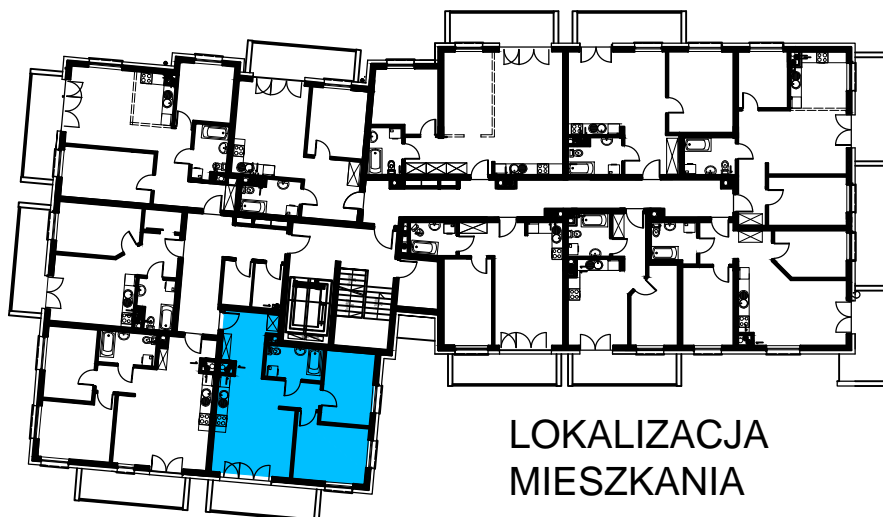

# SMOLARNIA

BUDOWNICTWO PIETRZAK

BUDYNEK WIELORODZINNY  
MŁAWA, UL. SMOLARNIA  
II Piętro, mieszkanie NR 78  
Powierzchnia użytkowa: 58,95m<sup>2</sup>

LOKALIZACJA  
MIESZKANIA