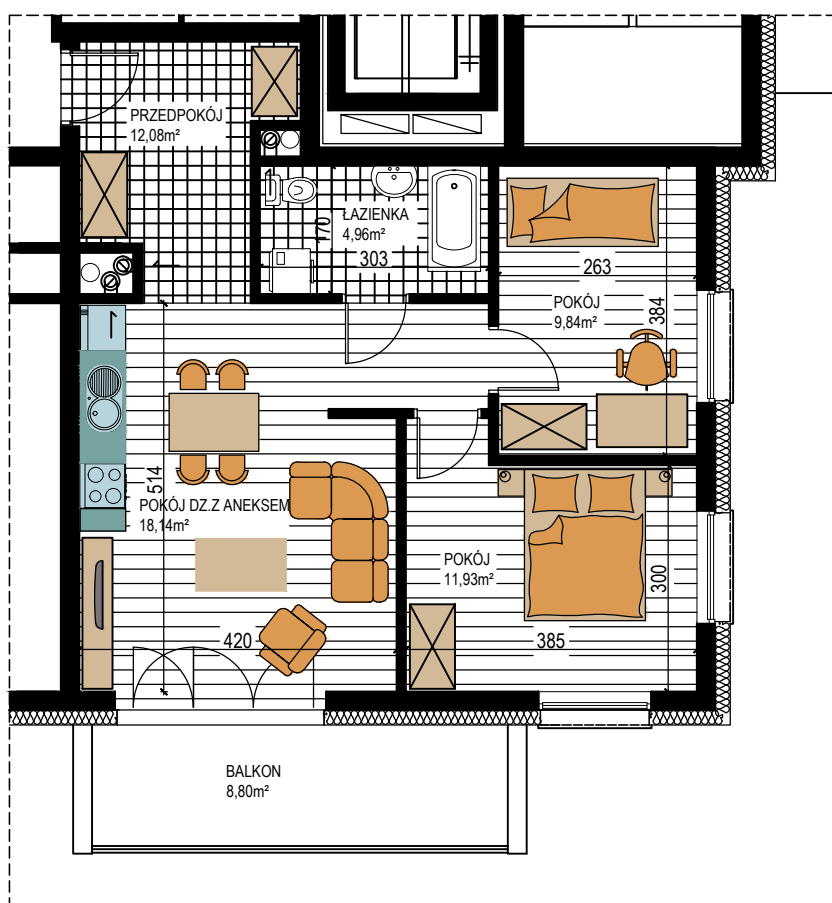

# SMOLARNIA

BUDOWNICTWO PIETRZAK

BUDYNEK WIELORODZINNY  
MŁAWA, UL. SMOLARNIA  
II Piętro, mieszkanie NR 78  
Powierzchnia użytkowa: 58,95m<sup>2</sup>

LOKALIZACJA  
MIESZKANIA