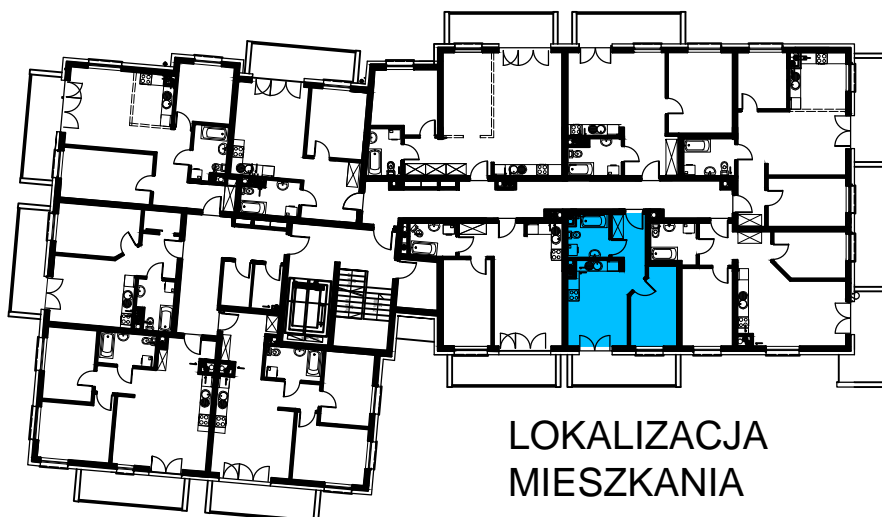

BUDOWNICTWO PIETRZAK

SMOLARNIA

BUDYNEK WIELORODZINNY
MŁAWA, UL. SMOLARNIA
II Piętro, mieszkanie NR 87
Powierzchnia użytkowa: 33,26m²

LOKALIZACJA
MIESZKANIA