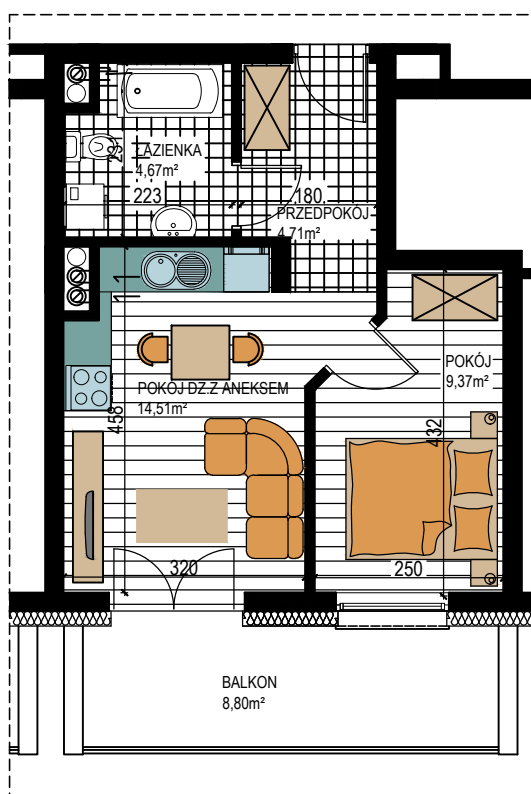

BUDOWNICTWO PIETRZAK

SMOLARNIA

BUDYNEK WIELORODZINNY
MŁAWA, UL. SMOLARNIA
II Piętro, mieszkanie NR 87
Powierzchnia użytkowa: 33,26m²

LOKALIZACJA
MIESZKANIA