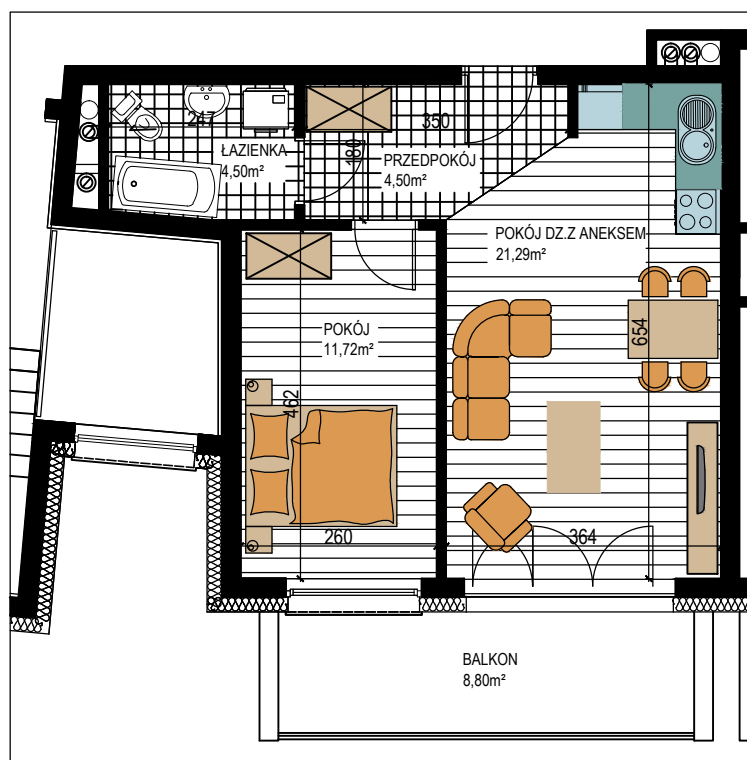

BUDOWNICTWO PIETRZAK

SMOLARNIA

BUDYNEK WIELORODZINNY
MŁAWA, UL. SMOLARNIA
I Piętro, mieszkanie NR 77
Powierzchnia użytkowa: 42,01m²

LOKALIZACJA
MIESZKANIA