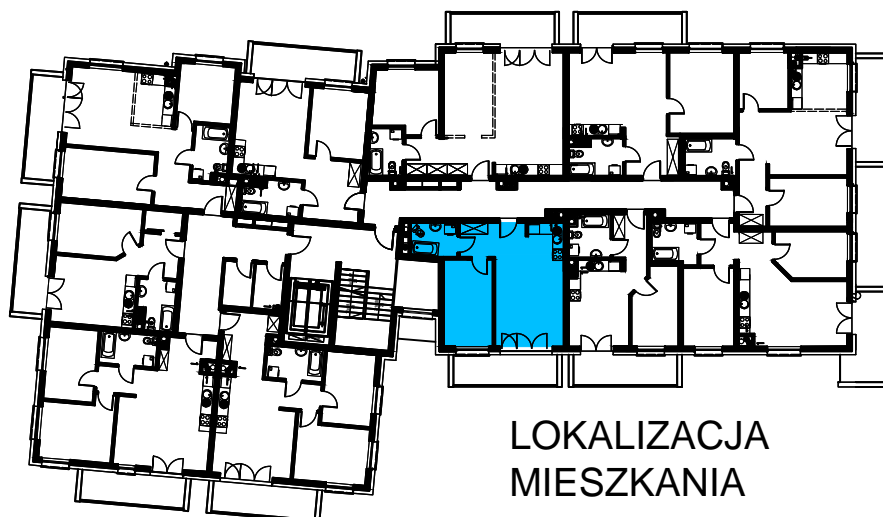

BUDOWNICTWO PIETRZAK

SMOLARNIA

BUDYNEK WIELORODZINNY
MŁAWA, UL. SMOLARNIA
I Piętro, mieszkanie NR 77
Powierzchnia użytkowa: 42,01m²

LOKALIZACJA
MIESZKANIA