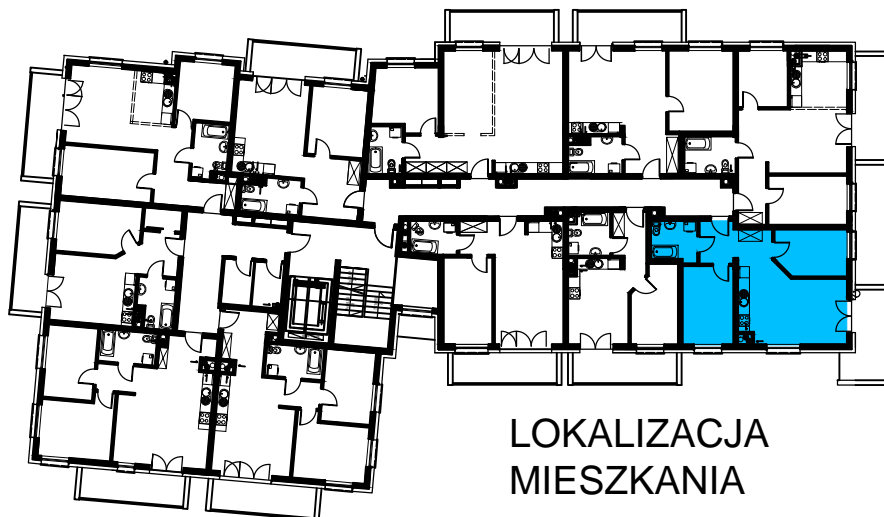

BUDOWNICTWO PIETRZAK

SMOLARNIA

BUDYNEK WIELORODZINNY
MŁAWA, UL. SMOLARNIA
I Piętro, mieszkanie NR 75
Powierzchnia użytkowa: 53,23m²

LOKALIZACJA
MIESZKANIA