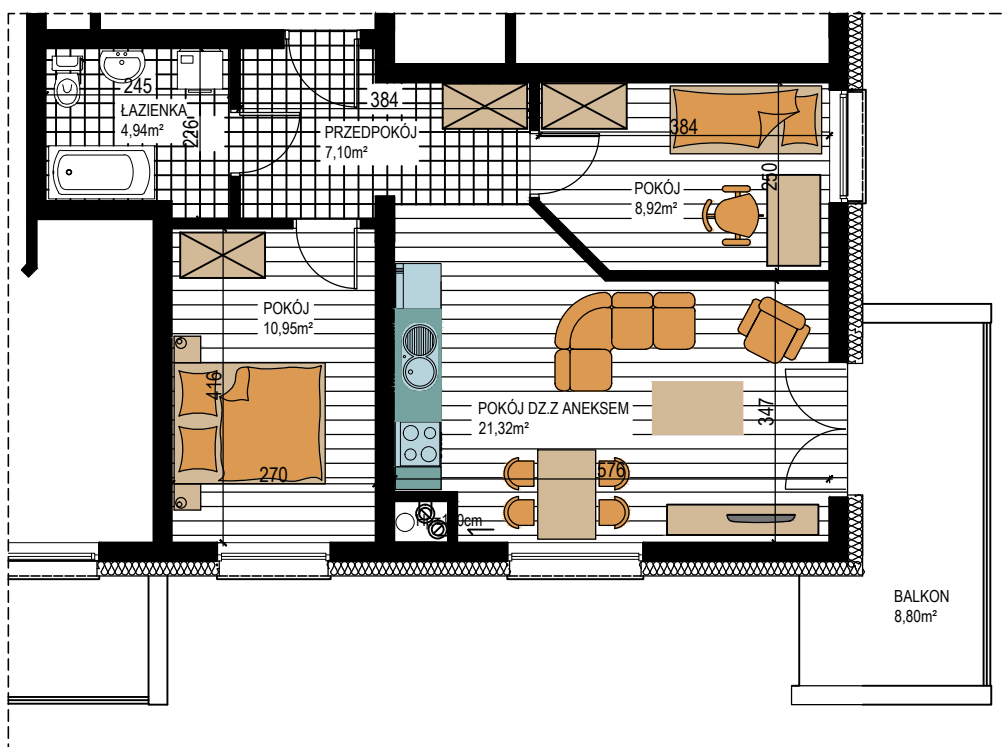

BUDOWNICTWO PIETRZAK

SMOLARNIA

BUDYNEK WIELORODZINNY
MŁAWA, UL. SMOLARNIA
I Piętro, mieszkanie NR 75
Powierzchnia użytkowa: 53,23m²

LOKALIZACJA
MIESZKANIA