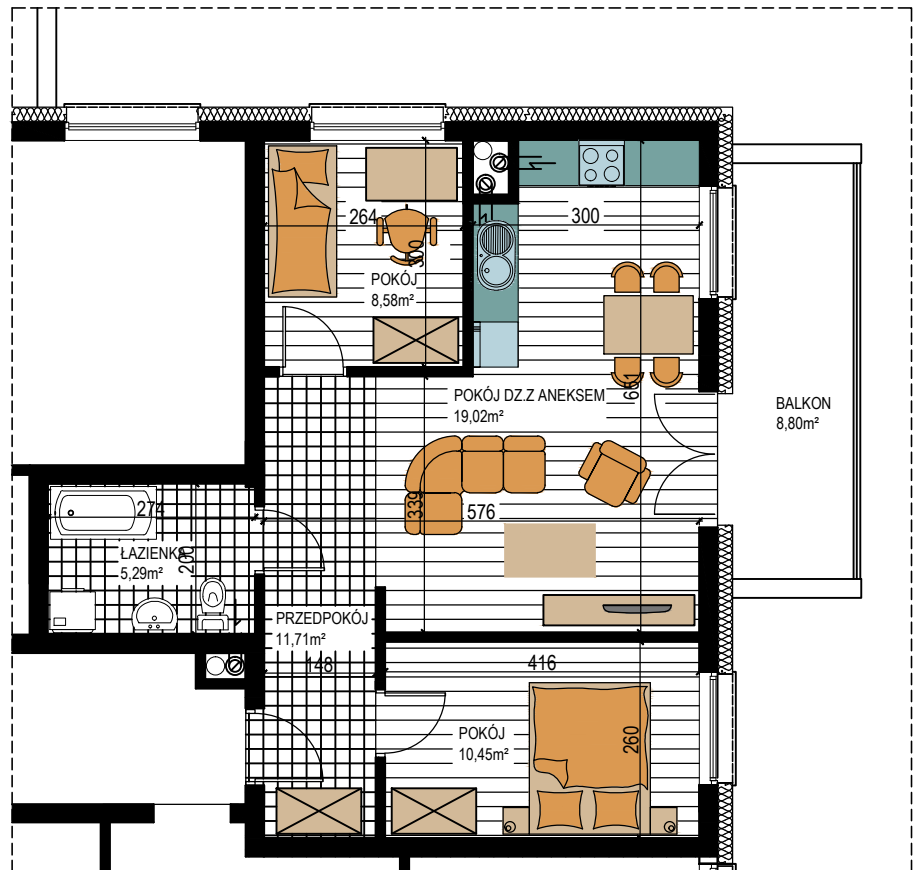

BUDOWNICTWO PIETRZAK

# SMOLARNIA

BUDYNEK WIELORODZINNY  
MŁAWA, UL. SMOLARNIA  
I Piętro, mieszkanie NR 74  
Powierzchnia użytkowa: 55,14m<sup>2</sup>

LOKALIZACJA  
MIESZKANIA