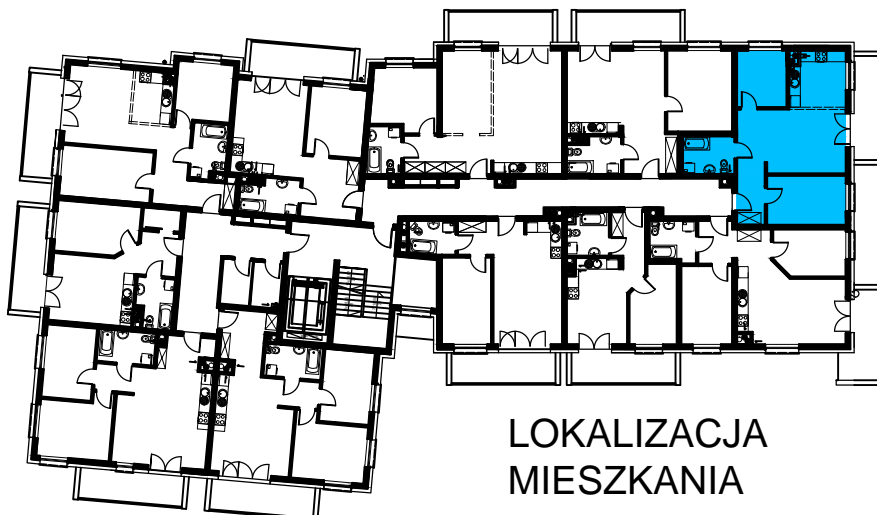

# SMOLARNIA

BUDYNEK WIELORODZINNY  
MŁAWA, UL. SMOLARNIA  
I Piętro, mieszkanie NR 74  
Powierzchnia użytkowa: 55,14m<sup>2</sup>

LOKALIZACJA  
MIESZKANIA