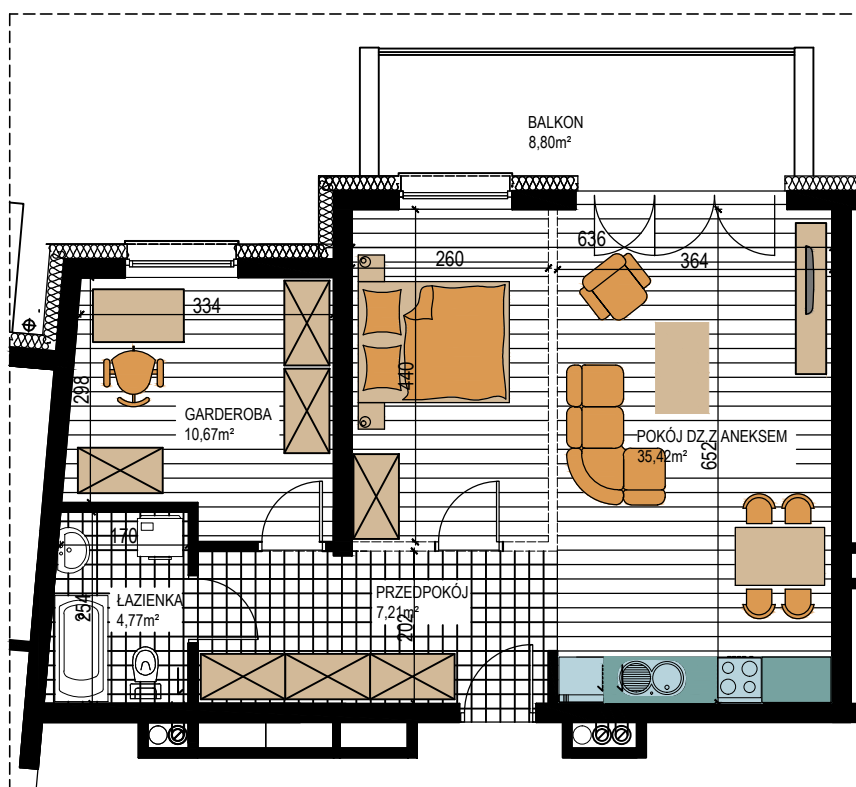

BUDOWNICTWO PIETRZAK

SMOLARNIA

BUDYNEK WIELORODZINNY
MŁAWA, UL. SMOLARNIA
I Piętro, mieszkanie NR 72
Powierzchnia użytkowa: 58,07m²

LOKALIZACJA
MIESZKANIA