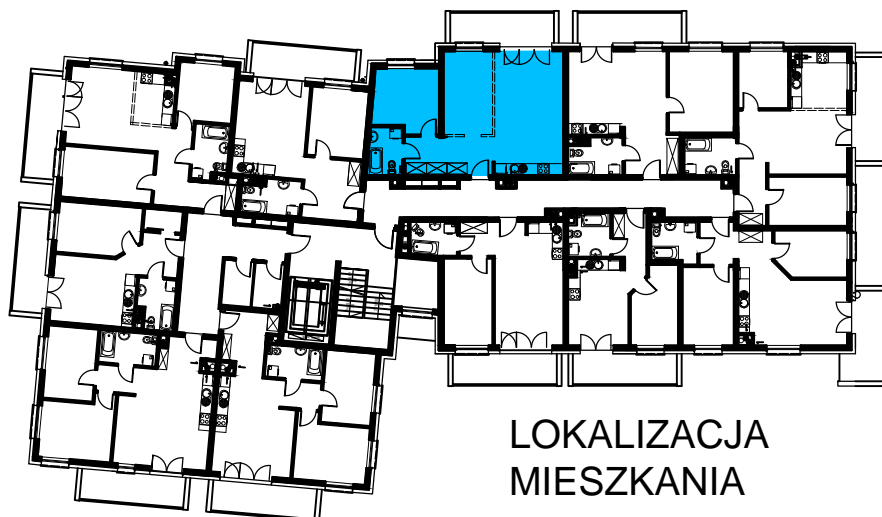

BUDOWNICTWO PIETRZAK

SMOLARNIA

BUDYNEK WIELORODZINNY
MŁAWA, UL. SMOLARNIA
I Piętro, mieszkanie NR 72
Powierzchnia użytkowa: 58,07m²

LOKALIZACJA
MIESZKANIA