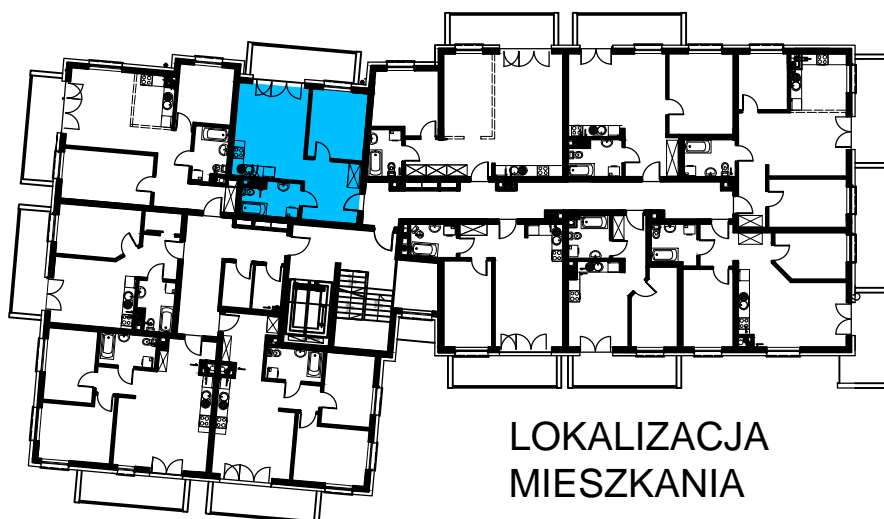

BUDOWNICTWO PIETRZAK

SMOLARNIA

BUDYNEK WIELORODZINNY
MŁAWA, UL. SMOLARNIA
I Piętro, mieszkanie NR 71
Powierzchnia użytkowa: 43,52m²

LOKALIZACJA
MIESZKANIA