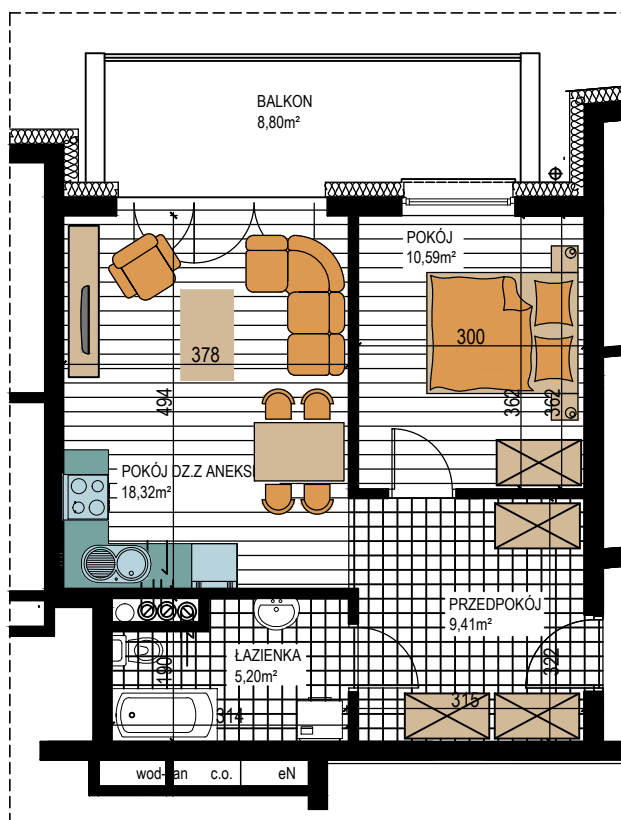

BUDOWNICTWO PIETRZAK

SMOLARNIA

BUDYNEK WIELORODZINNY
MŁAWA, UL. SMOLARNIA
I Piętro, mieszkanie NR 71
Powierzchnia użytkowa: 43,52m²

LOKALIZACJA
MIESZKANIA