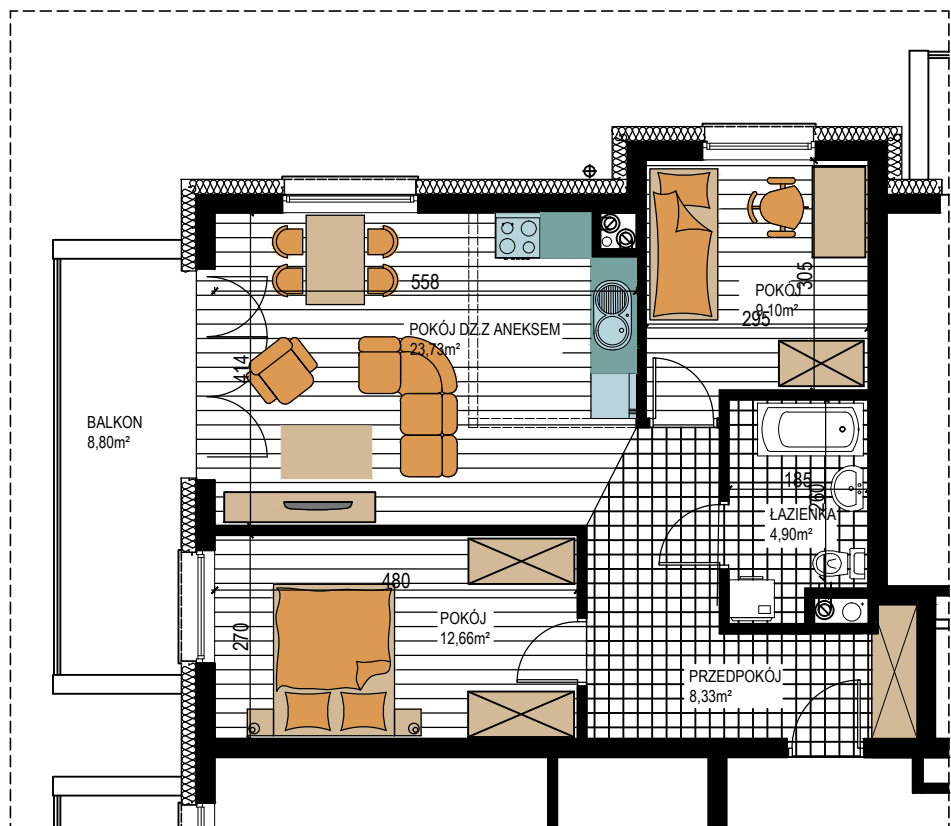

BUDOWNICTWO PIETRZAK

SMOLARNIA

BUDYNEK WIELORODZINNY
MŁAWA, UL. SMOLARNIA
I Piętro, mieszkanie NR 70
Powierzchnia użytkowa: 58,72m²

LOKALIZACJA
MIESZKANIA