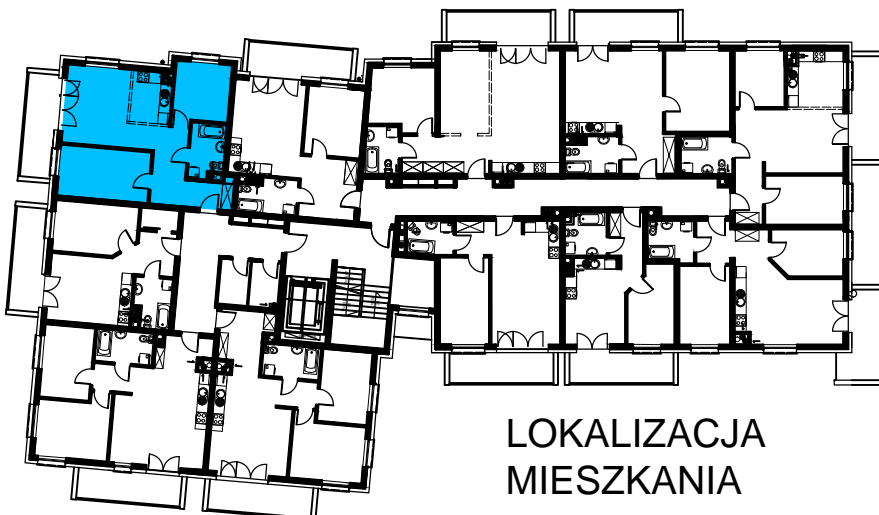

BUDOWNICTWO PIETRZAK

SMOLARNIA

BUDYNEK WIELORODZINNY
MŁAWA, UL. SMOLARNIA
I Piętro, mieszkanie NR 70
Powierzchnia użytkowa: 58,72m²

LOKALIZACJA
MIESZKANIA