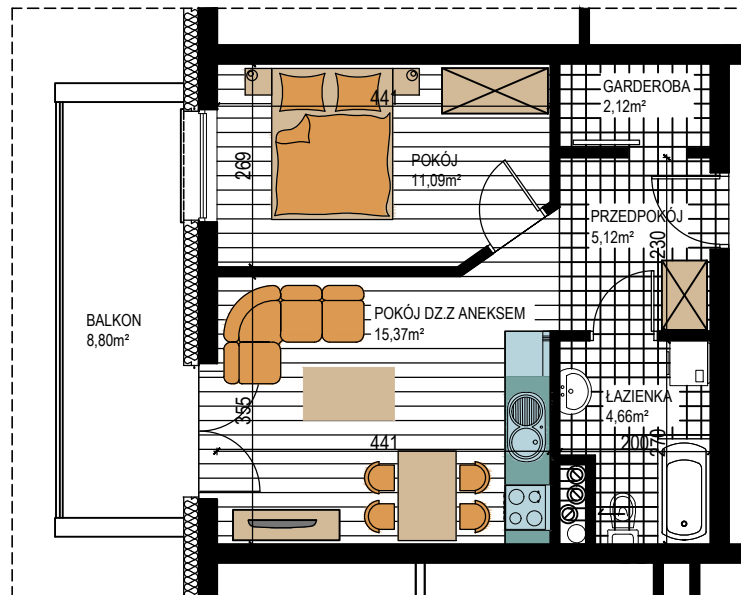

BUDOWNICTWO PIETRZAK

SMOLARNIA

BUDYNEK WIELORODZINNY
MŁAWA, UL. SMOLARNIA
I Piętro, mieszkanie NR 69
Powierzchnia użytkowa: 38,36m²

LOKALIZACJA
MIESZKANIA