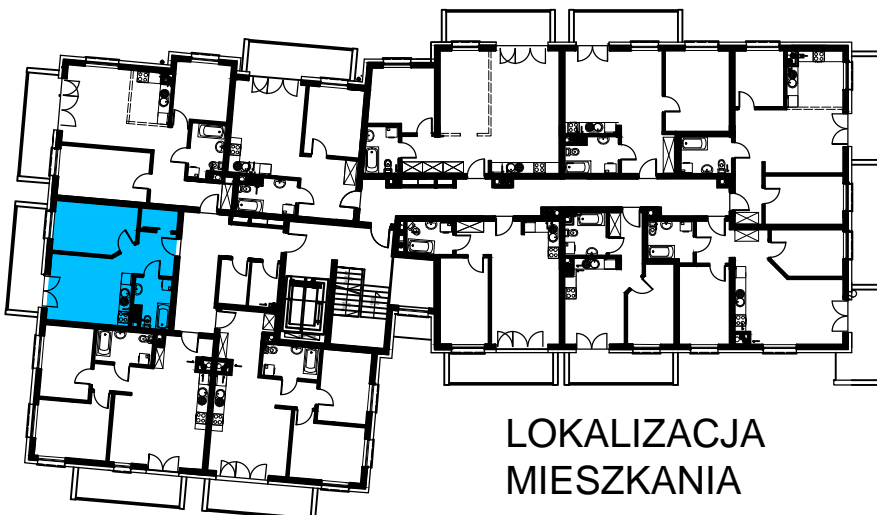

BUDOWNICTWO PIETRZAK

SMOLARNIA

BUDYNEK WIELORODZINNY
MŁAWA, UL. SMOLARNIA
I Piętro, mieszkanie NR 69
Powierzchnia użytkowa: 38,36m²

LOKALIZACJA
MIESZKANIA