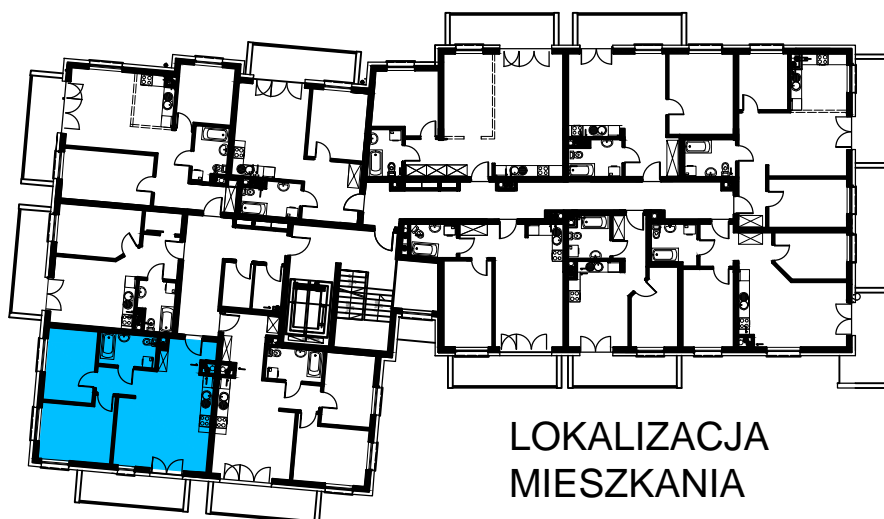

BUDOWNICTWO PIETRZAK

SMOLARNIA

BUDYNEK WIELORODZINNY
MŁAWA, UL. SMOLARNIA
I Piętro, mieszkanie NR 68
Powierzchnia użytkowa: 57,92m²

LOKALIZACJA
MIESZKANIA