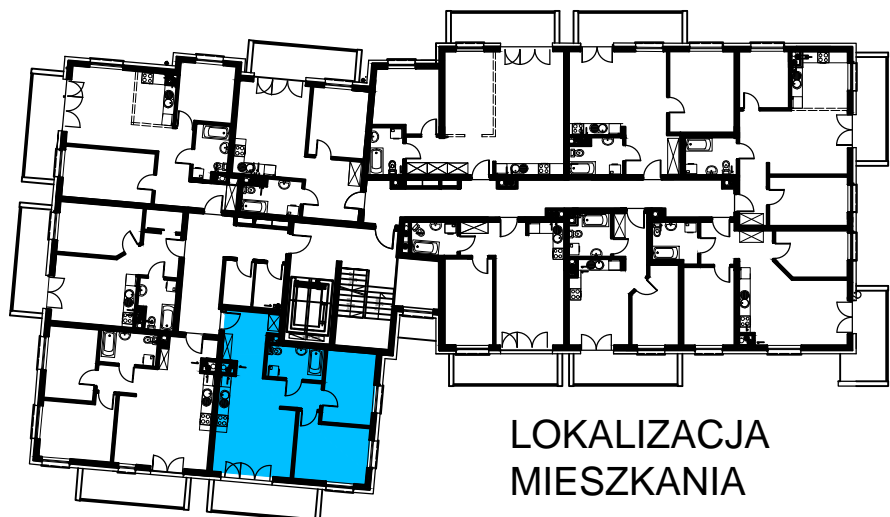

SMOLARNIA

BUDOWNICTWO PIETRZAK

BUDYNEK WIELORODZINNY
MŁAWA, UL. SMOLARNIA
I Piętro, mieszkanie NR 67
Powierzchnia użytkowa: 58,95m²

LOKALIZACJA
MIESZKANIA