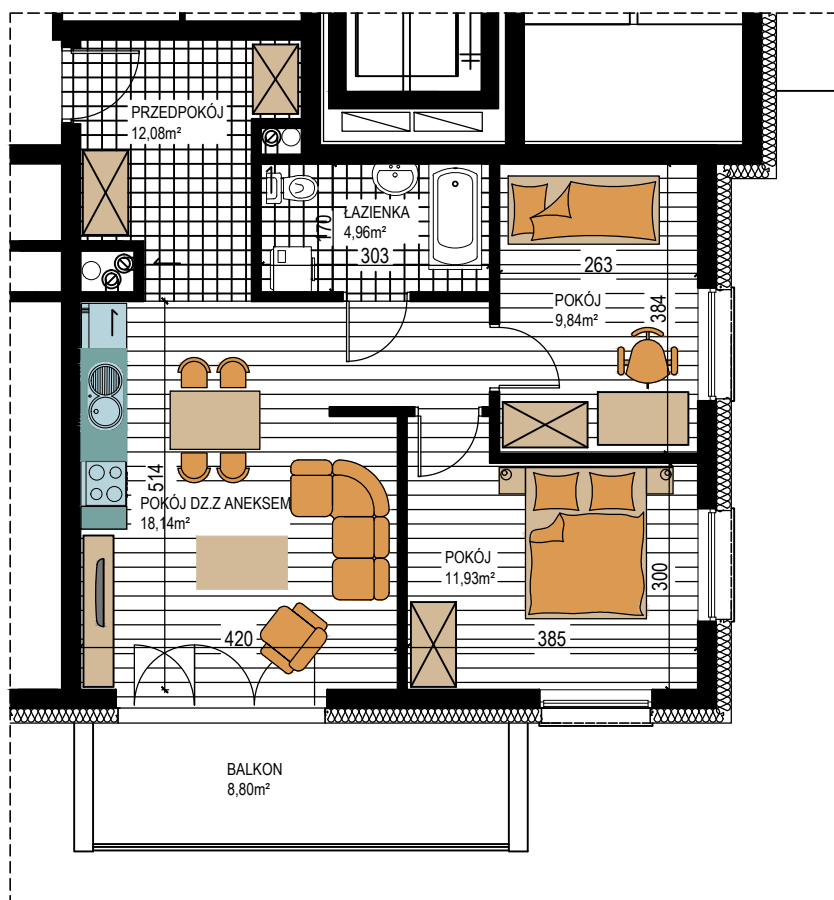

SMOLARNIA

BUDOWNICTWO PIETRZAK

BUDYNEK WIELORODZINNY
MŁAWA, UL. SMOLARNIA
I Piętro, mieszkanie NR 67
Powierzchnia użytkowa: 58,95m²

LOKALIZACJA
MIESZKANIA