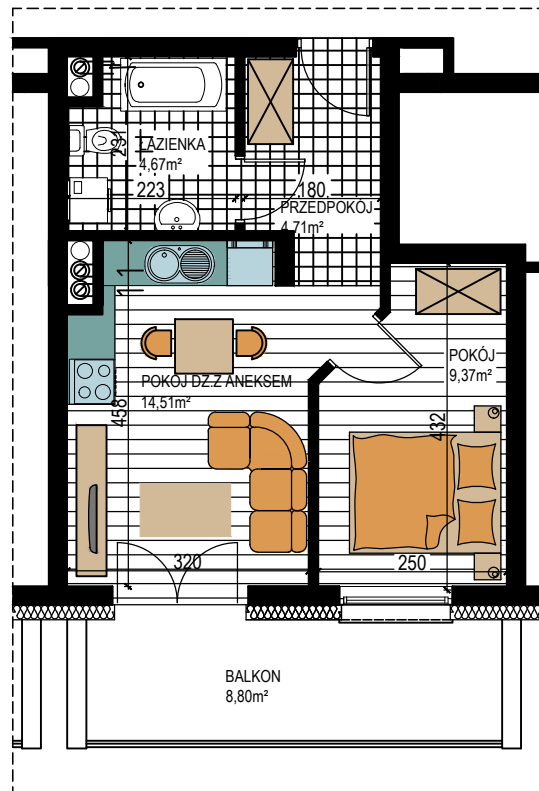

BUDOWNICTWO PIETRZAK

SMOLARNIA

BUDYNEK WIELORODZINNY
MŁAWA, UL. SMOLARNIA
I Piętro, mieszkanie NR 76
Powierzchnia użytkowa: 33,26m²

LOKALIZACJA
MIESZKANIA