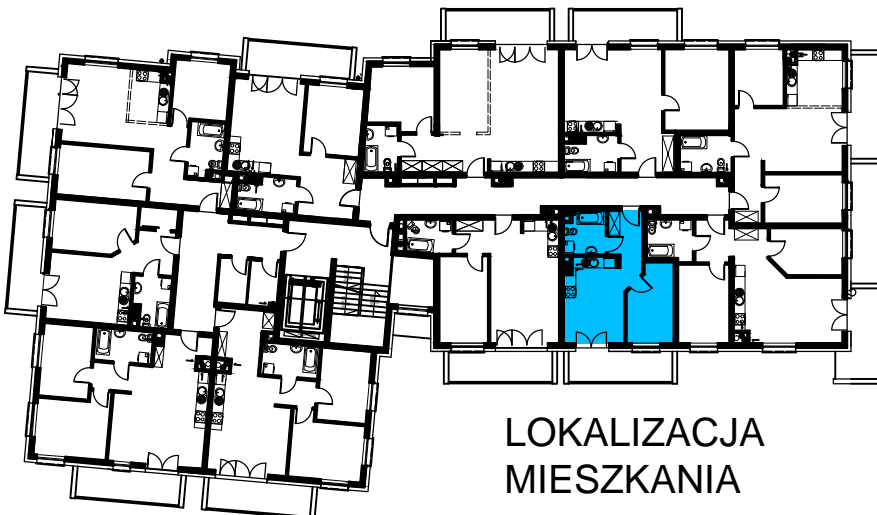

BUDOWNICTWO PIETRZAK

SMOLARNIA

BUDYNEK WIELORODZINNY
MŁAWA, UL. SMOLARNIA
I Piętro, mieszkanie NR 76
Powierzchnia użytkowa: 33,26m²

LOKALIZACJA
MIESZKANIA