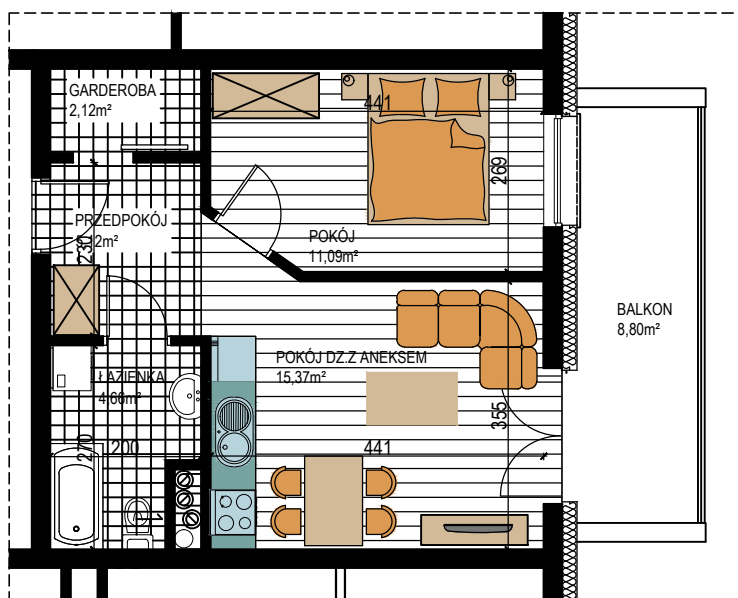

# SMOLARNIA

BUDYNEK WIELORODZINNY  
MŁAWA, UL. SMOLARNIA  
Parter, mieszkanie NR 9  
Powierzchnia użytkowa: 38,36m<sup>2</sup>

LOKALIZACJA  
MIESZKANIA