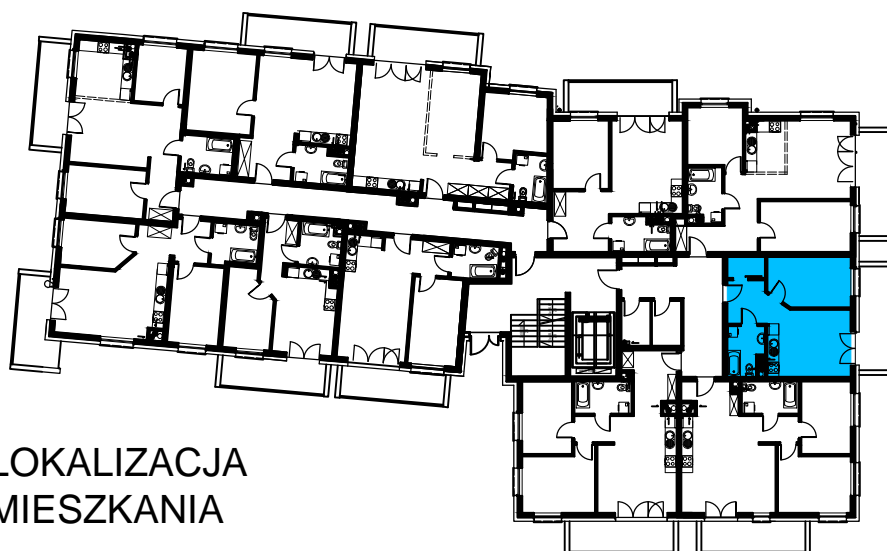

# SMOLARNIA

BUDYNEK WIELORODZINNY  
MŁAWA, UL. SMOLARNIA  
Parter, mieszkanie NR 9  
Powierzchnia użytkowa: 38,36m<sup>2</sup>

LOKALIZACJA  
MIESZKANIA