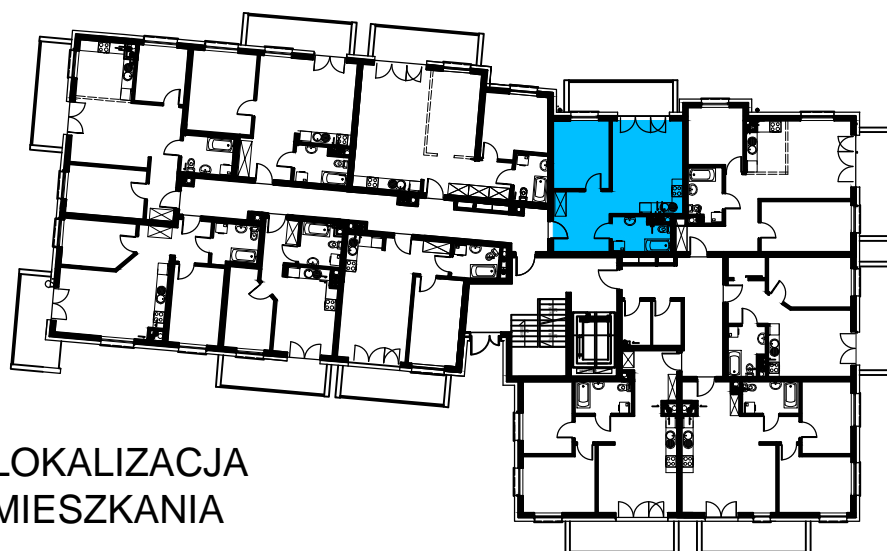

BUDOWNICTWO PIETRZAK

SMOLARNIA

BUDYNEK WIELORODZINNY
MŁAWA, UL. SMOLARNIA
Parter, mieszkanie NR 7
Powierzchnia użytkowa: 43,52m²

LOKALIZACJA
MIESZKANIA