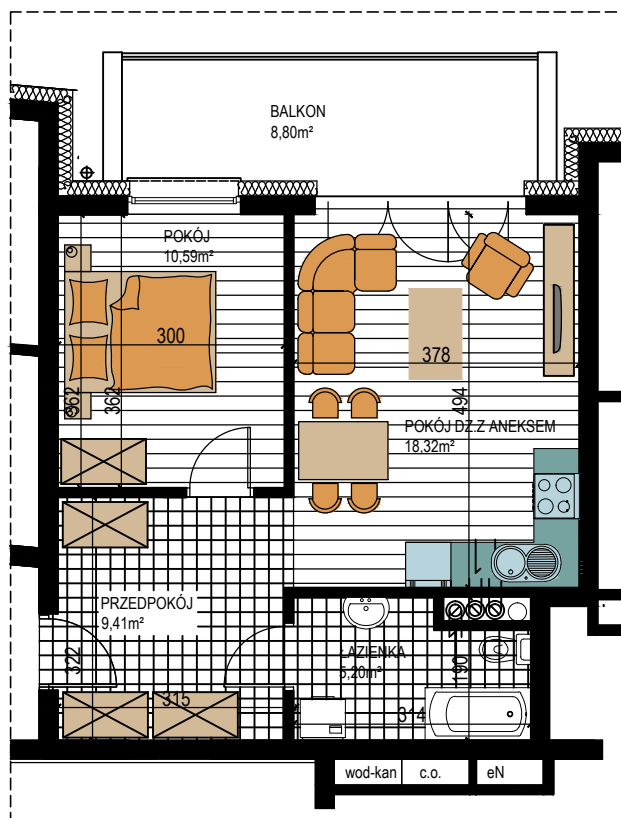

BUDOWNICTWO PIETRZAK

SMOLARNIA

BUDYNEK WIELORODZINNY
MŁAWA, UL. SMOLARNIA
Parter, mieszkanie NR 7
Powierzchnia użytkowa: 43,52m²

LOKALIZACJA
MIESZKANIA