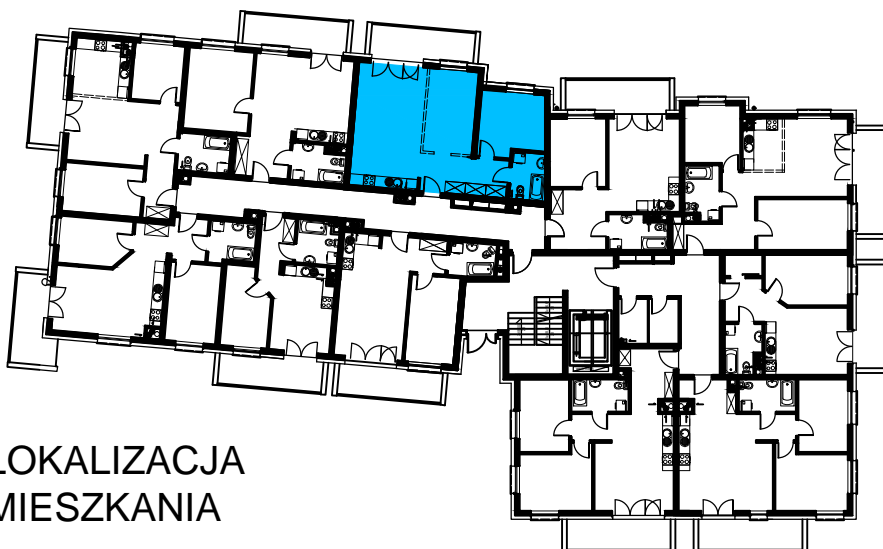

BUDOWNICTWO PIETRZAK

SMOLARNIA

BUDYNEK WIELORODZINNY
MŁAWA, UL. SMOLARNIA
Parter, mieszkanie NR 6
Powierzchnia użytkowa: 58,07m²

LOKALIZACJA
MIESZKANIA