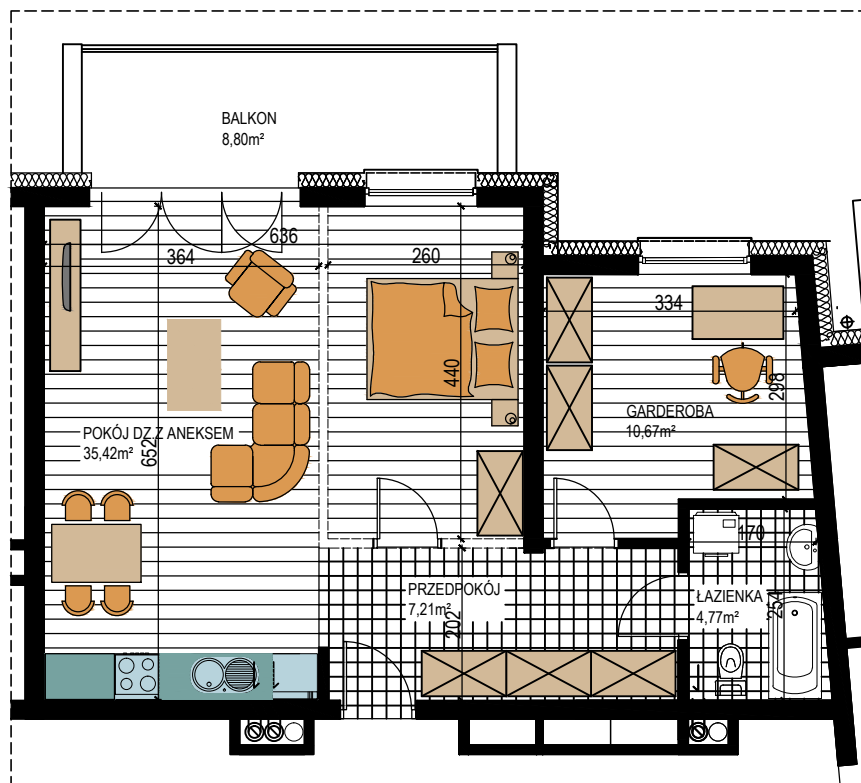

BUDOWNICTWO PIETRZAK

SMOLARNIA

BUDYNEK WIELORODZINNY
MŁAWA, UL. SMOLARNIA
Parter, mieszkanie NR 6
Powierzchnia użytkowa: 58,07m²

LOKALIZACJA
MIESZKANIA