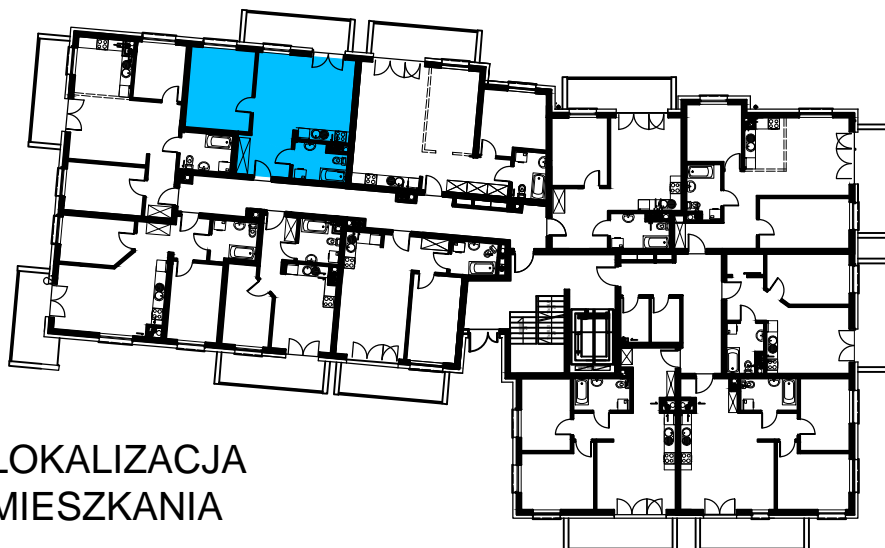

BUDOWNICTWO PIETRZAK

SMOLARNIA

BUDYNEK WIELORODZINNY
MŁAWA, UL. SMOLARNIA
Parter, mieszkanie NR 5
Powierzchnia użytkowa: 47,82m²

LOKALIZACJA
MIESZKANIA