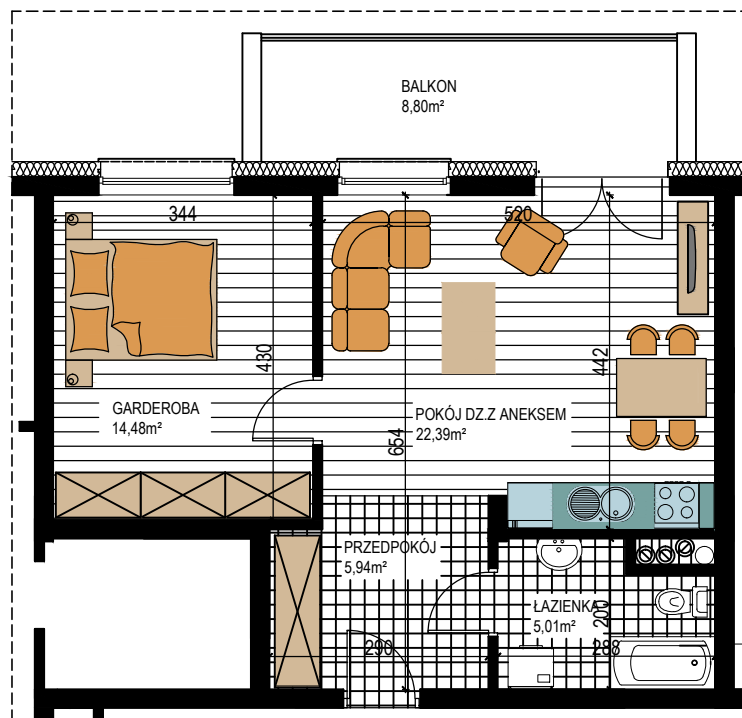

BUDOWNICTWO PIETRZAK

SMOLARNIA

BUDYNEK WIELORODZINNY
MŁAWA, UL. SMOLARNIA
Parter, mieszkanie NR 5
Powierzchnia użytkowa: 47,82m²

LOKALIZACJA
MIESZKANIA