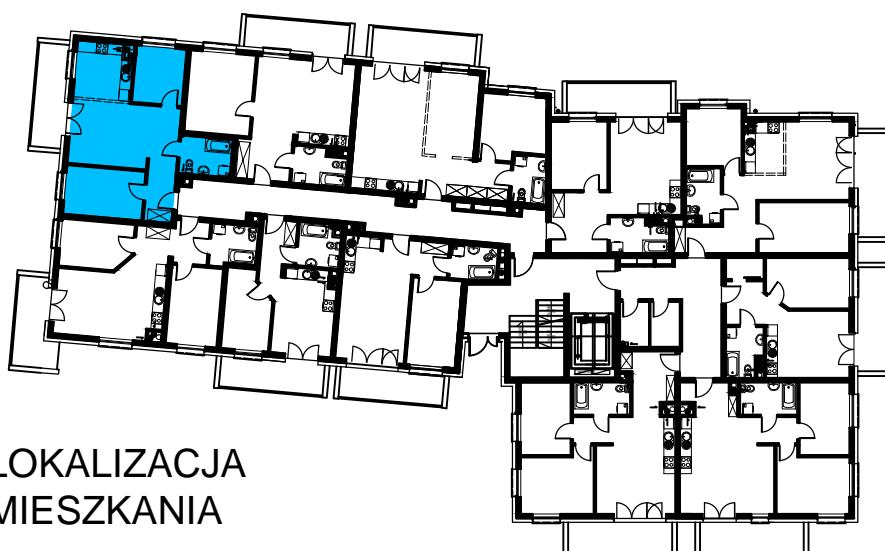

# SMOLARNIA

BUDYNEK WIELORODZINNY  
MŁAWA, UL. SMOLARNIA  
Parter, mieszkanie NR 4  
Powierzchnia użytkowa: 55,14m<sup>2</sup>

LOKALIZACJA  
MIESZKANIA