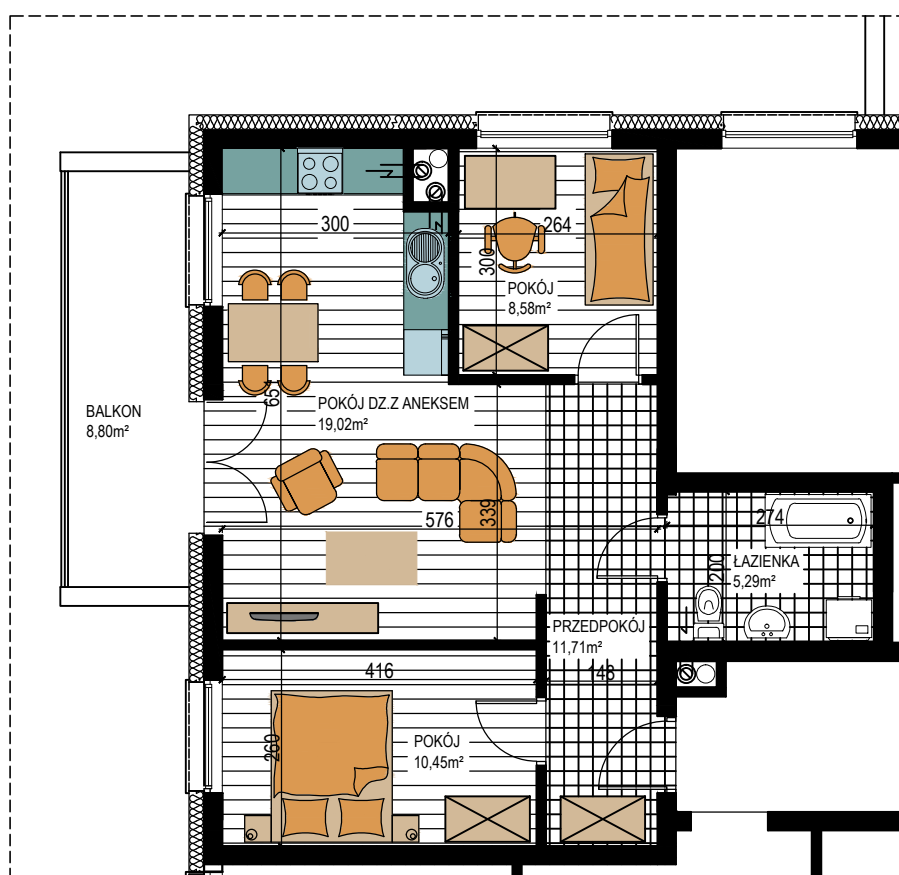

BUDOWNICTWO PIETRZAK

# SMOLARNIA

BUDYNEK WIELORODZINNY  
MŁAWA, UL. SMOLARNIA  
Parter, mieszkanie NR 4  
Powierzchnia użytkowa: 55,14m<sup>2</sup>

LOKALIZACJA  
MIESZKANIA