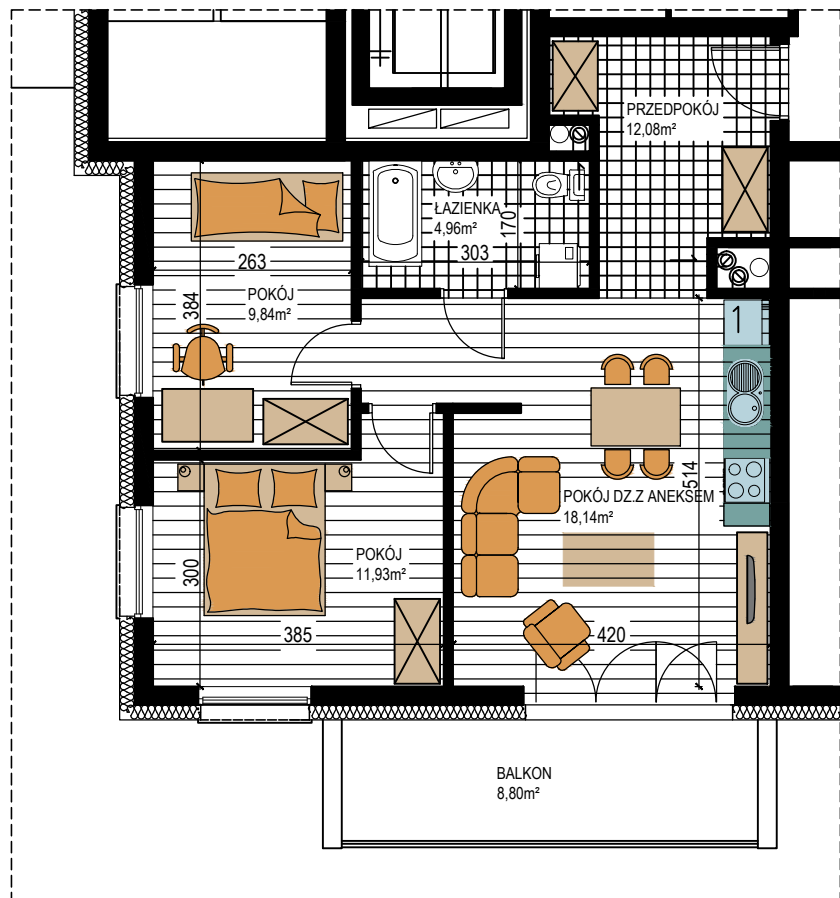

BUDOWNICTWO PIETRZAK

# SMOLARNIA

BUDYNEK WIELORODZINNY  
MŁAWA, UL. SMOLARNIA  
Parter, mieszkanie NR 11  
Powierzchnia użytkowa: 58,95m<sup>2</sup>

LOKALIZACJA  
MIESZKANIA