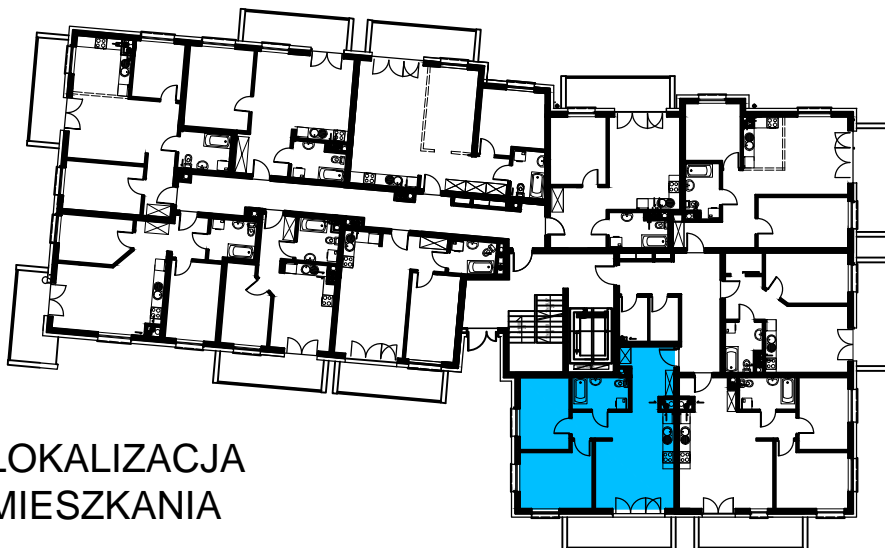

# SMOLARNIA

BUDYNEK WIELORODZINNY  
MŁAWA, UL. SMOLARNIA  
Parter, mieszkanie NR 11  
Powierzchnia użytkowa: 58,95m<sup>2</sup>

LOKALIZACJA  
MIESZKANIA